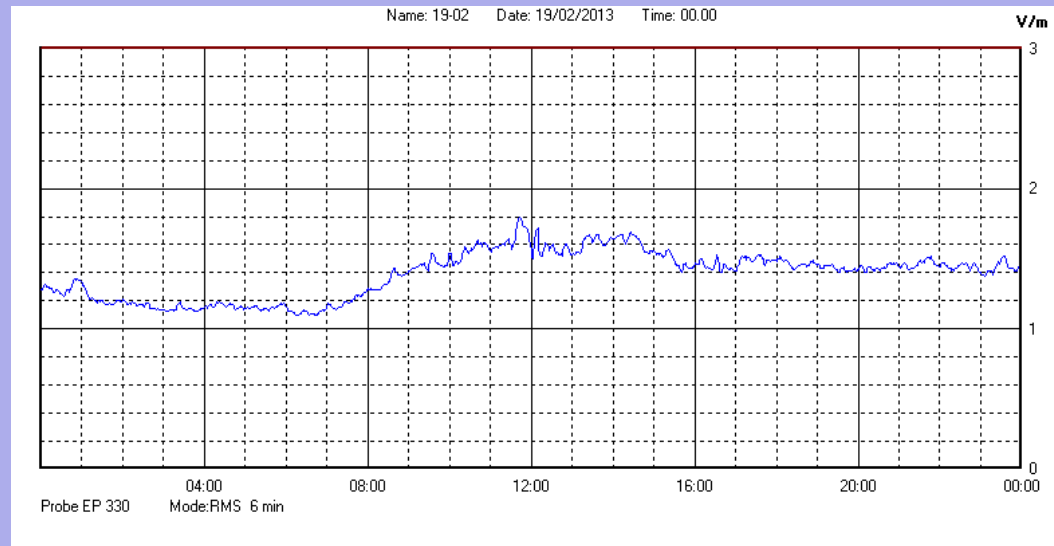

Febbraio 2013

Centralina	1 CORDENONS
Comune	Cordenons
Indirizzo	Via Cervel, 68
Descrizione	Casa di riposo
Data misura	19/02/2013

RISULTATO MISURAZIONE

Il parametro misurato è il campo elettrico (E) e la sua unità di misura è il Volt/metro (V/m). In tabella si riporta il valore medio massimo (Emax) riferito a un intervallo di tempo di 6 minuti; l'andamento della linea blu descrive l'evoluzione del campo elettromagnetico nell'arco dell'intero giorno. Nell'asse delle ascisse sono riportate le ore del giorno monitorato, nelle ordinate il valore di campo elettromagnetico misurato in V/m.

Il valore limite di attenzione è fissato per legge (D.P.C.M. 08 luglio 2003) a 6,00 V/m.

VALORE MEDIO = 1,4 V/m
VALORE MASSIMO = 1,80 V/m