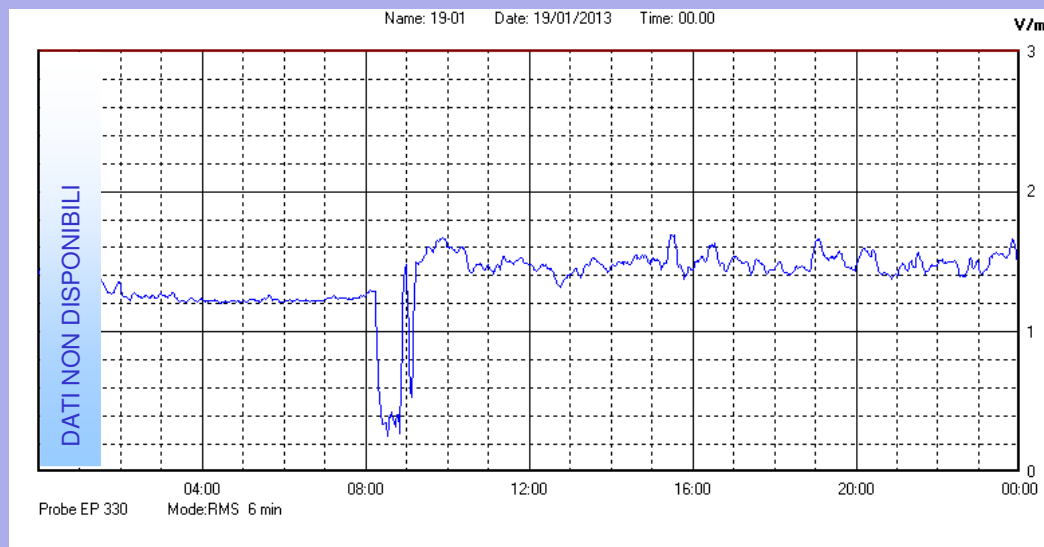

Gennaio 2013

Centralina	1 CORDENONS
Comune	Cordenons
Indirizzo	Via Cervel, 68
Descrizione	Casa di riposo
Data misura	19/01/2013

RISULTATO MISURAZIONE

Il parametro misurato è il campo elettrico (E) e la sua unità di misura è il Volt/metro (V/m). In tabella si riporta il valore medio massimo (Emax) riferito a un intervallo di tempo di 6 minuti; l'andamento della linea blu descrive l'evoluzione del campo elettromagnetico nell'arco dell'intero giorno. Nell'asse delle ascisse sono riportate le ore del giorno monitorato, nelle ordinate il valore di campo elettromagnetico misurato in V/m.

Il valore limite di attenzione è fissato per legge (D.P.C.M. 08 luglio 2003) a 6,00 V/m.

VALORE MEDIO = 1,4 V/m
VALORE MASSIMO = 1,69 V/m