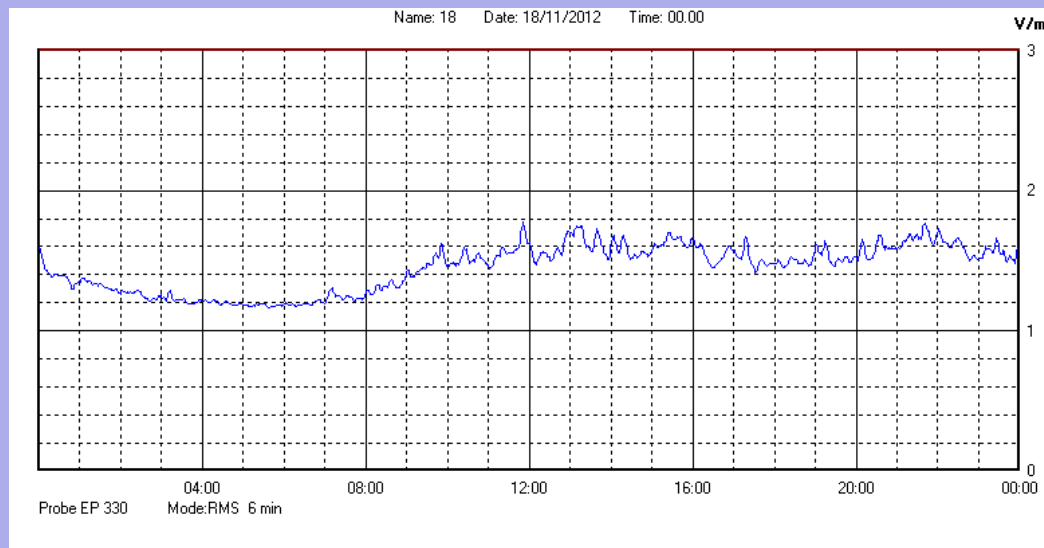

Novembre 2012

Centralina	1 CORDENONS
Comune	Cordenons
Indirizzo	Via Cervel, 68
Descrizione	Casa di riposo
Data misura	18/11/2012

RISULTATO MISURAZIONE

Il parametro misurato è il campo elettrico (E) e la sua unità di misura è il Volt/metro (V/m). In tabella si riporta il valore medio massimo (Emax) riferito a un intervallo di tempo di 6 minuti; l'andamento della linea blu descrive l'evoluzione del campo elettromagnetico nell'arco dell'intero giorno. Nell'asse delle ascisse sono riportate le ore del giorno monitorato, nelle ordinate il valore di campo elettromagnetico misurato in V/m.

Il valore limite di attenzione è fissato per legge (D.P.C.M. 08 luglio 2003) a 6,00 V/m.

VALORE MEDIO = 1,4 V/m
VALORE MASSIMO = 1,77 V/m