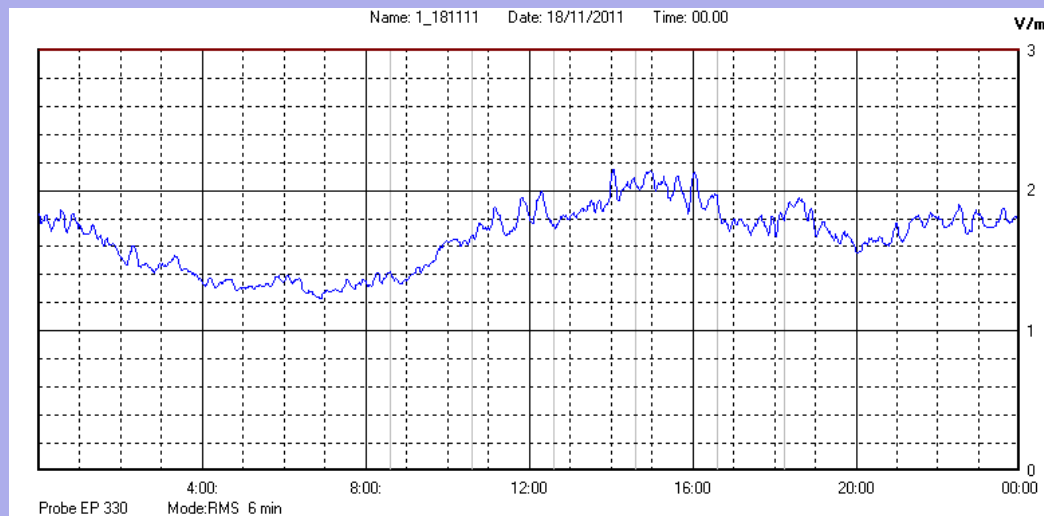

Novembre 2011

Centralina	1 CORDENONS
Comune	Cordenons
Indirizzo	Via Cervel, 68
Descrizione	casa di riposo
Data misura	18/11/2011

RISULTATO MISURAZIONE

Il parametro misurato è il campo elettrico (E) e la sua unità di misura è il Volt/metro (V/m). In tabella si riporta il valore medio massimo (Emax) riferito a un intervallo di tempo di 6 minuti; l'andamento della linea blu descrive l'evoluzione del campo elettromagnetico nell'arco dell'intero giorno. Nell'asse delle ascisse sono riportate le ore del giorno monitorato, nelle ordinate il valore di campo elettromagnetico misurato in V/m.

Il valore limite di attenzione è fissato per legge (D.P.C.M. 08 luglio 2003) a 6,00 V/m.

VALORE MEDIO = 1,65 V/m
VALORE MASSIMO = 2,15 V/m