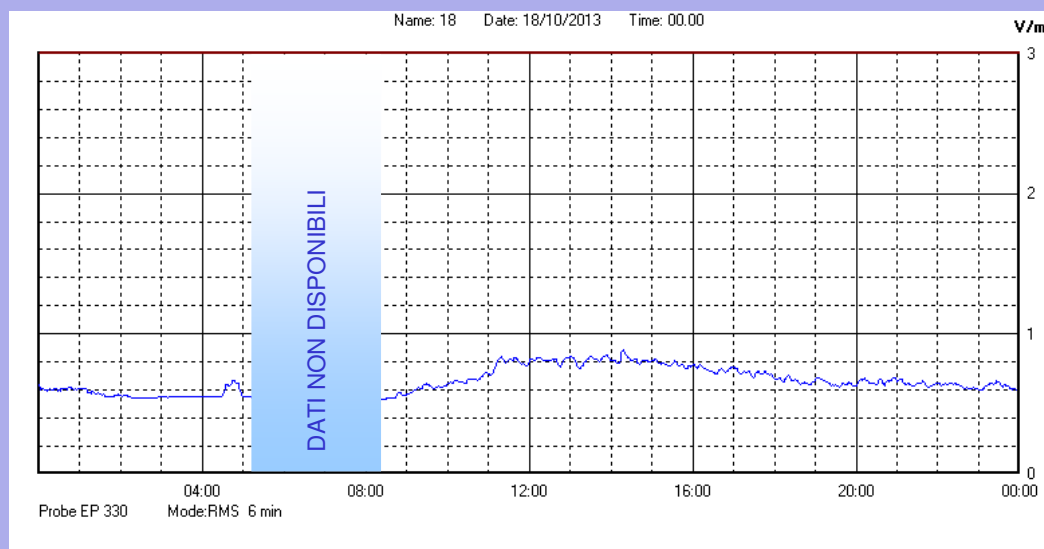

Ottobre 2013

Centralina	1 CORDENONS
Comune	Cordenons
Indirizzo	Via Cervel, 68
Descrizione	Casa di riposo
Data misura	18/10/2013

RISULTATO MISURAZIONE

Il parametro misurato è il campo elettrico (E) e la sua unità di misura è il Volt/metro (V/m). In tabella si riporta il valore medio massimo (Emax) riferito a un intervallo di tempo di 6 minuti; l'andamento della linea blu descrive l'evoluzione del campo elettromagnetico nell'arco dell'intero giorno. Nell'asse delle ascisse sono riportate le ore del giorno monitorato, nelle ordinate il valore di campo elettromagnetico misurato in V/m.

Il valore limite di attenzione è fissato per legge (D.P.C.M. 08 luglio 2003) a 6,00 V/m.

VALORE MEDIO = 0,7 V/m
VALORE MASSIMO = 0,90 V/m