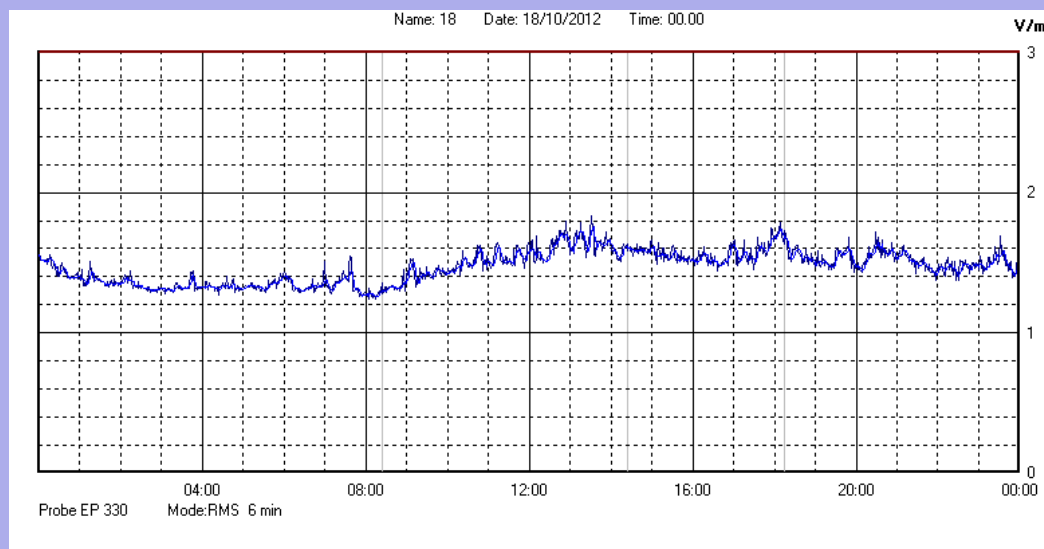

Ottobre 2012

Centralina	1 CORDENONS
Comune	Cordenons
Indirizzo	Via Cervel, 68
Descrizione	Casa di riposo
Data misura	18/10/2012

RISULTATO MISURAZIONE

Il parametro misurato è il campo elettrico (E) e la sua unità di misura è il Volt/metro (V/m). In tabella si riporta il valore medio massimo (Emax) riferito a un intervallo di tempo di 6 minuti; l'andamento della linea blu descrive l'evoluzione del campo elettromagnetico nell'arco dell'intero giorno. Nell'asse delle ascisse sono riportate le ore del giorno monitorato, nelle ordinate il valore di campo elettromagnetico misurato in V/m.

Il valore limite di attenzione è fissato per legge (D.P.C.M. 08 luglio 2003) a 6,00 V/m.

VALORE MEDIO = 1,5 V/m
VALORE MASSIMO = 1,83 V/m