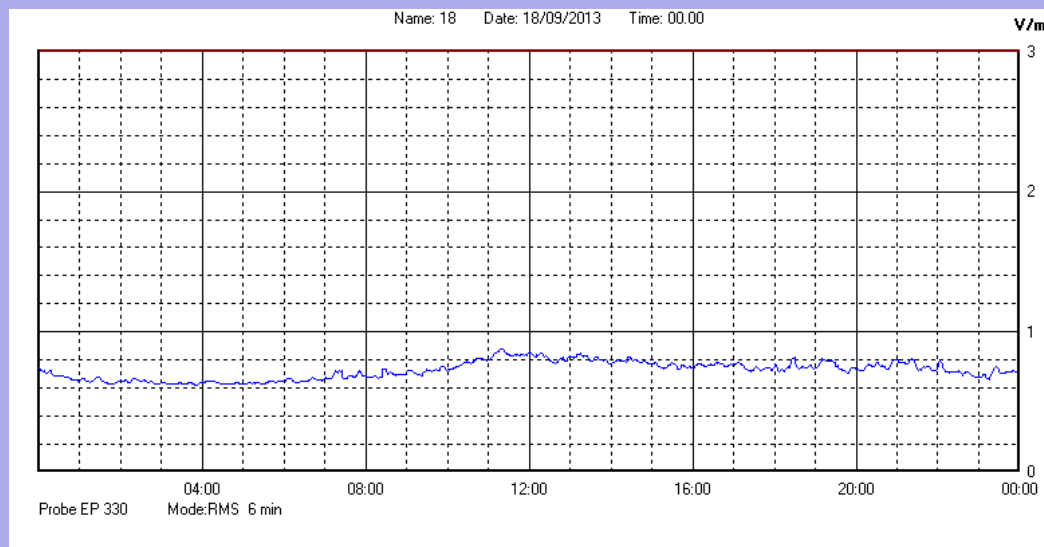

Settembre 2013

Centralina	1 CORDENONS
Comune	Cordenons
Indirizzo	Via Cervel, 68
Descrizione	Casa di riposo
Data misura	18/09/2013

RISULTATO MISURAZIONE

Il parametro misurato è il campo elettrico (E) e la sua unità di misura è il Volt/metro (V/m). In tabella si riporta il valore medio massimo (Emax) riferito a un intervallo di tempo di 6 minuti; l'andamento della linea blu descrive l'evoluzione del campo elettromagnetico nell'arco dell'intero giorno. Nell'asse delle ascisse sono riportate le ore del giorno monitorato, nelle ordinate il valore di campo elettromagnetico misurato in V/m.

Il valore limite di attenzione è fissato per legge (D.P.C.M. 08 luglio 2003) a 6,00 V/m.

VALORE MEDIO = 0,7 V/m
VALORE MASSIMO = 0,88 V/m