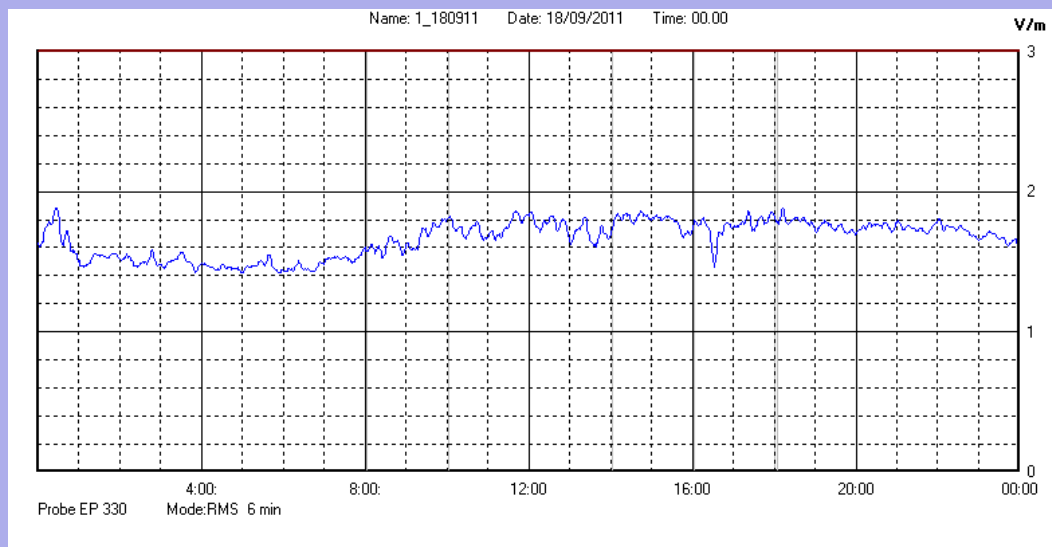

Settembre 2011

Centralina	1 CORDENONS
Comune	Cordenons
Indirizzo	Via Cervel, 68
Descrizione	casa di riposo
Data misura	18/09/2011

RISULTATO MISURAZIONE

Il parametro misurato è il campo elettrico (E) e la sua unità di misura è il Volt/metro (V/m). In tabella si riporta il valore medio massimo (Emax) riferito a un intervallo di tempo di 6 minuti; l'andamento della linea blu descrive l'evoluzione del campo elettromagnetico nell'arco dell'intero giorno. Nell'asse delle ascisse sono riportate le ore del giorno monitorato, nelle ordinate il valore di campo elettromagnetico misurato in V/m.

Il valore limite di attenzione è fissato per legge (D.P.C.M. 08 luglio 2003) a 6,00 V/m.

VALORE MEDIO = 1,7 V/m
VALORE MASSIMO = 1,87 V/m