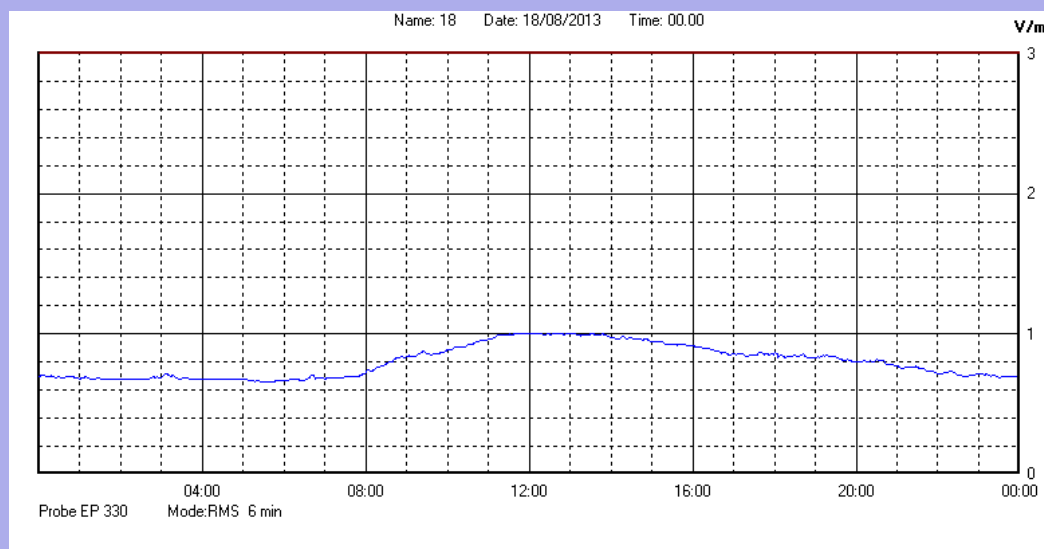

Agosto 2013

Centralina	1 CORDENONS
Comune	Cordenons
Indirizzo	Via Cervel, 68
Descrizione	Casa di riposo
Data misura	18/08/2013

RISULTATO MISURAZIONE

Il parametro misurato è il campo elettrico (E) e la sua unità di misura è il Volt/metro (V/m). In tabella si riporta il valore medio massimo (Emax) riferito a un intervallo di tempo di 6 minuti; l'andamento della linea blu descrive l'evoluzione del campo elettromagnetico nell'arco dell'intero giorno. Nell'asse delle ascisse sono riportate le ore del giorno monitorato, nelle ordinate il valore di campo elettromagnetico misurato in V/m.

Il valore limite di attenzione è fissato per legge (D.P.C.M. 08 luglio 2003) a 6,00 V/m.

VALORE MEDIO = 0,8 V/m
VALORE MASSIMO = 1,01 V/m