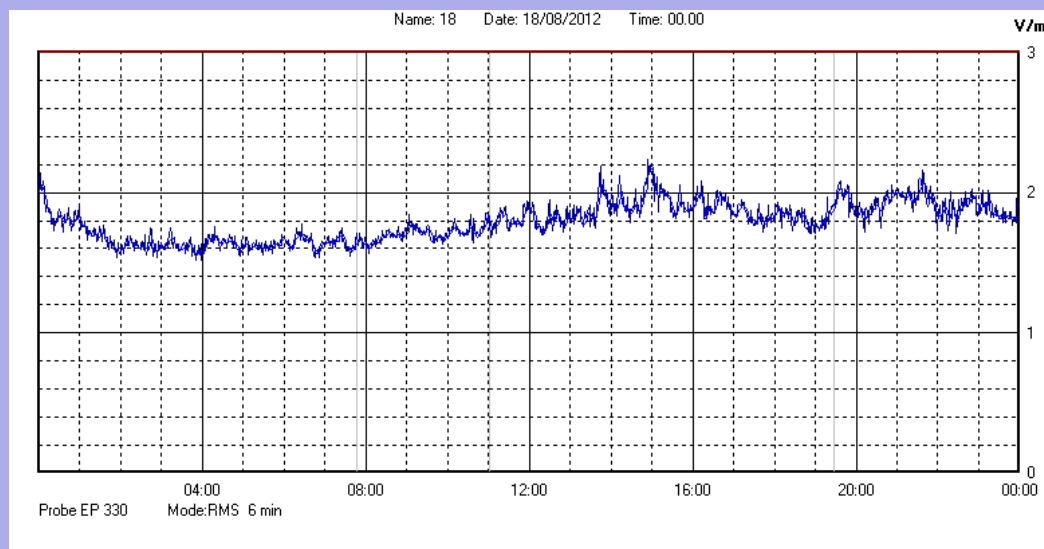

Agosto 2012

Centralina	1 CORDENONS
Comune	Cordenons
Indirizzo	Via Cervel, 68
Descrizione	Casa di riposo
Data misura	18/08/2012

RISULTATO MISURAZIONE

Il parametro misurato è il campo elettrico (E) e la sua unità di misura è il Volt/metro (V/m). In tabella si riporta il valore medio massimo (Emax) riferito a un intervallo di tempo di 6 minuti; l'andamento della linea blu descrive l'evoluzione del campo elettromagnetico nell'arco dell'intero giorno. Nell'asse delle ascisse sono riportate le ore del giorno monitorato, nelle ordinate il valore di campo elettromagnetico misurato in V/m.

Il valore limite di attenzione è fissato per legge (D.P.C.M. 08 luglio 2003) a 6,00 V/m.

VALORE MEDIO = 1,8 V/m
VALORE MASSIMO = 2,24 V/m