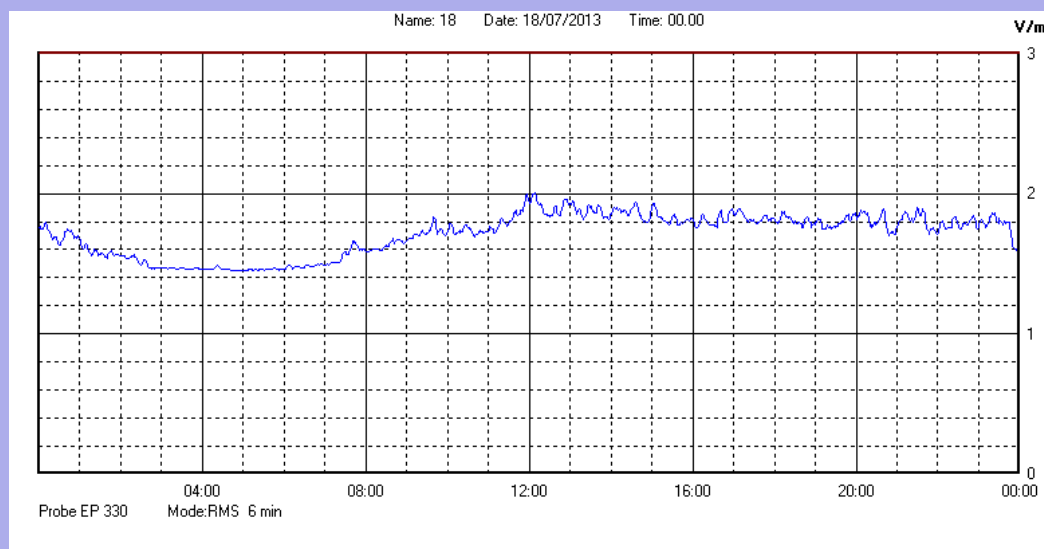

Luglio 2013

Centralina	1 CORDENONS
Comune	Cordenons
Indirizzo	Via Cervel, 68
Descrizione	Casa di riposo
Data misura	18/07/2013

RISULTATO MISURAZIONE

Il parametro misurato è il campo elettrico (E) e la sua unità di misura è il Volt/metro (V/m). In tabella si riporta il valore medio massimo (Emax) riferito a un intervallo di tempo di 6 minuti; l'andamento della linea blu descrive l'evoluzione del campo elettromagnetico nell'arco dell'intero giorno. Nell'asse delle ascisse sono riportate le ore del giorno monitorato, nelle ordinate il valore di campo elettromagnetico misurato in V/m.

Il valore limite di attenzione è fissato per legge (D.P.C.M. 08 luglio 2003) a 6,00 V/m.

VALORE MEDIO = 1,7 V/m
VALORE MASSIMO = 2,01 V/m