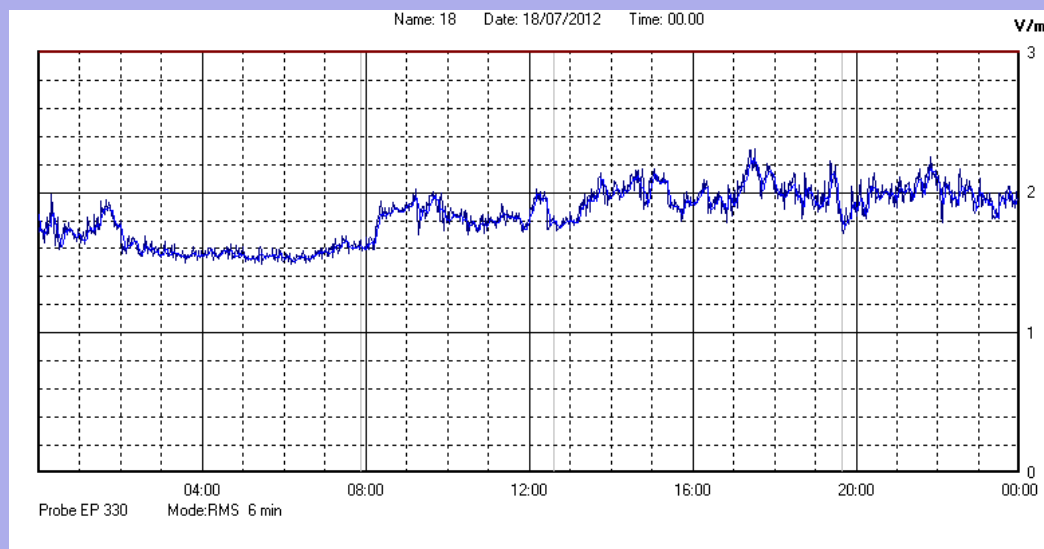

Luglio 2012

Centralina	1 CORDENONS
Comune	Cordenons
Indirizzo	Via Cervel, 68
Descrizione	casa di riposo
Data misura	18/07/2012

RISULTATO MISURAZIONE

Il parametro misurato è il campo elettrico (E) e la sua unità di misura è il Volt/metro (V/m). In tabella si riporta il valore medio massimo (Emax) riferito a un intervallo di tempo di 6 minuti; l'andamento della linea blu descrive l'evoluzione del campo elettromagnetico nell'arco dell'intero giorno. Nell'asse delle ascisse sono riportate le ore del giorno monitorato, nelle ordinate il valore di campo elettromagnetico misurato in V/m.

Il valore limite di attenzione è fissato per legge (D.P.C.M. 08 luglio 2003) a 6,00 V/m.

VALORE MEDIO = 1,8 V/m
VALORE MASSIMO = 2,31 V/m