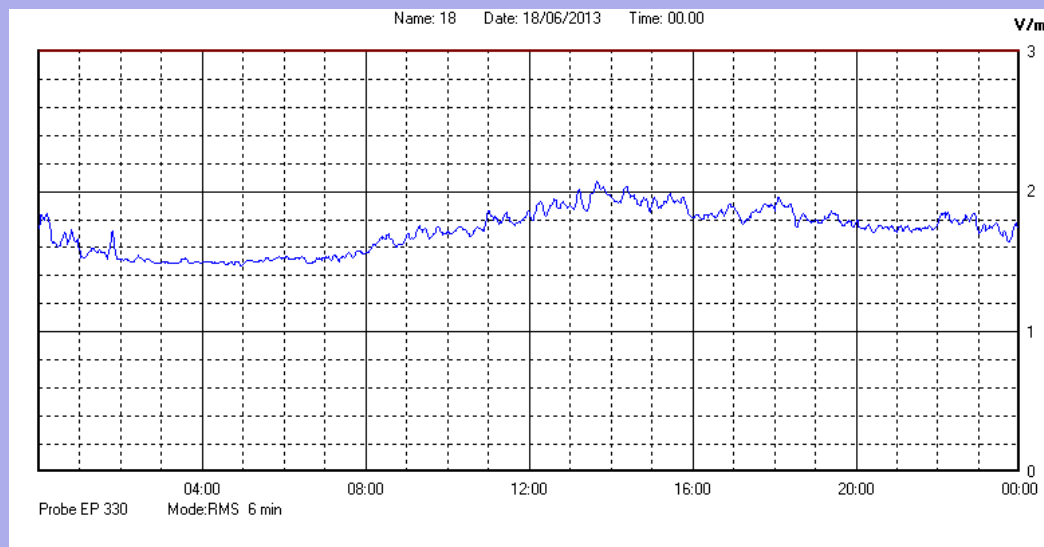

Giugno 2013

Centralina	1 CORDENONS
Comune	Cordenons
Indirizzo	Via Cervel, 68
Descrizione	Casa di riposo
Data misura	18/06/2013

RISULTATO MISURAZIONE

Il parametro misurato è il campo elettrico (E) e la sua unità di misura è il Volt/metro (V/m). In tabella si riporta il valore medio massimo (Emax) riferito a un intervallo di tempo di 6 minuti; l'andamento della linea blu descrive l'evoluzione del campo elettromagnetico nell'arco dell'intero giorno. Nell'asse delle ascisse sono riportate le ore del giorno monitorato, nelle ordinate il valore di campo elettromagnetico misurato in V/m.

Il valore limite di attenzione è fissato per legge (D.P.C.M. 08 luglio 2003) a 6,00 V/m.

VALORE MEDIO = 1,7 V/m
VALORE MASSIMO = 2,07 V/m