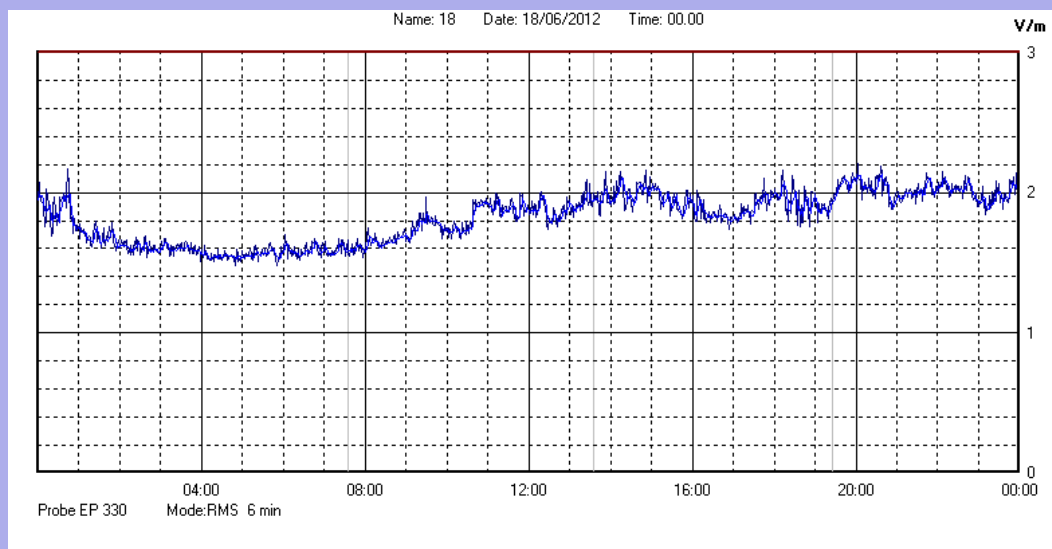

Giugno 2012

Centralina	1 CORDENONS
Comune	Cordenons
Indirizzo	Via Cervel, 68
Descrizione	Casa di riposo
Data misura	18/06/2012

RISULTATO MISURAZIONE

Il parametro misurato è il campo elettrico (E) e la sua unità di misura è il Volt/metro (V/m). In tabella si riporta il valore medio massimo (Emax) riferito a un intervallo di tempo di 6 minuti; l'andamento della linea blu descrive l'evoluzione del campo elettromagnetico nell'arco dell'intero giorno. Nell'asse delle ascisse sono riportate le ore del giorno monitorato, nelle ordinate il valore di campo elettromagnetico misurato in V/m.

Il valore limite di attenzione è fissato per legge (D.P.C.M. 08 luglio 2003) a 6,00 V/m.

VALORE MEDIO = 1,8 V/m
VALORE MASSIMO = 2,21 V/m