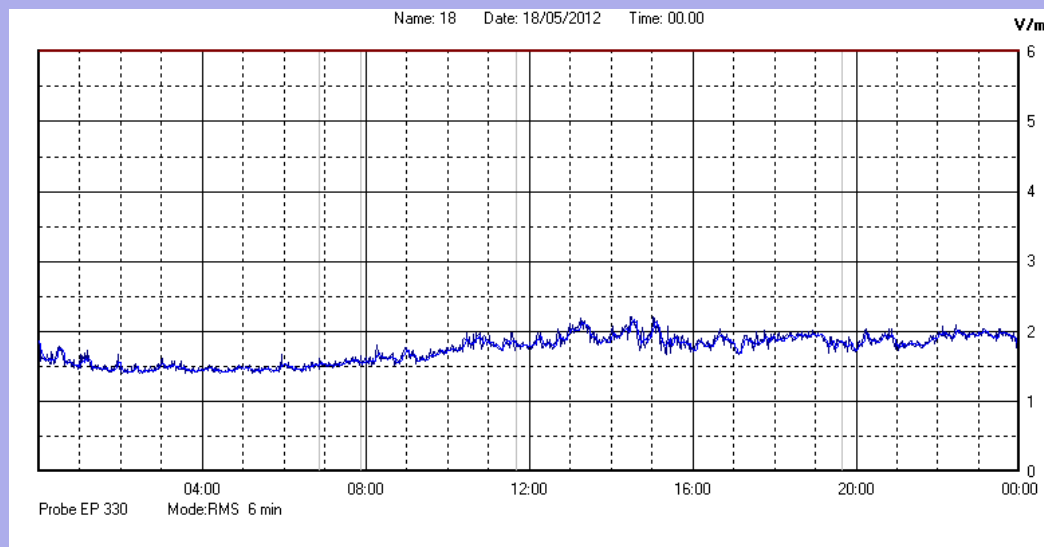

Maggio 2012

Centralina	1 CORDENONS
Comune	Cordenons
Indirizzo	Via Cervel, 68
Descrizione	casa di riposo
Data misura	18/05/2012

RISULTATO MISURAZIONE

Il parametro misurato è il campo elettrico (E) e la sua unità di misura è il Volt/metro (V/m). In tabella si riporta il valore medio massimo (Emax) riferito a un intervallo di tempo di 6 minuti; l'andamento della linea blu descrive l'evoluzione del campo elettromagnetico nell'arco dell'intero giorno. Nell'asse delle ascisse sono riportate le ore del giorno monitorato, nelle ordinate il valore di campo elettromagnetico misurato in V/m.

Il valore limite di attenzione è fissato per legge (D.P.C.M. 08 luglio 2003) a 6,00 V/m.

VALORE MEDIO = 1,7 V/m
VALORE MASSIMO = 2,22 V/m