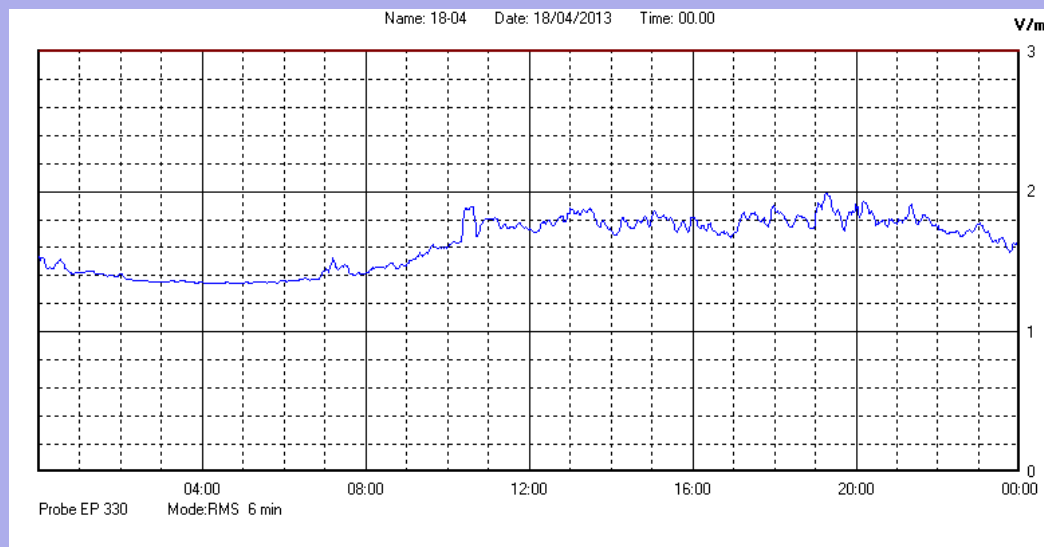

Aprile 2013

Centralina	1 CORDENONS
Comune	Cordenons
Indirizzo	Via Cervel, 68
Descrizione	Casa di riposo
Data misura	18/04/2013

RISULTATO MISURAZIONE

Il parametro misurato è il campo elettrico (E) e la sua unità di misura è il Volt/metro (V/m). In tabella si riporta il valore medio massimo (Emax) riferito a un intervallo di tempo di 6 minuti; l'andamento della linea blu descrive l'evoluzione del campo elettromagnetico nell'arco dell'intero giorno. Nell'asse delle ascisse sono riportate le ore del giorno monitorato, nelle ordinate il valore di campo elettromagnetico misurato in V/m.

Il valore limite di attenzione è fissato per legge (D.P.C.M. 08 luglio 2003) a 6,00 V/m.

VALORE MEDIO = 1,6 V/m
VALORE MASSIMO = 1,99 V/m