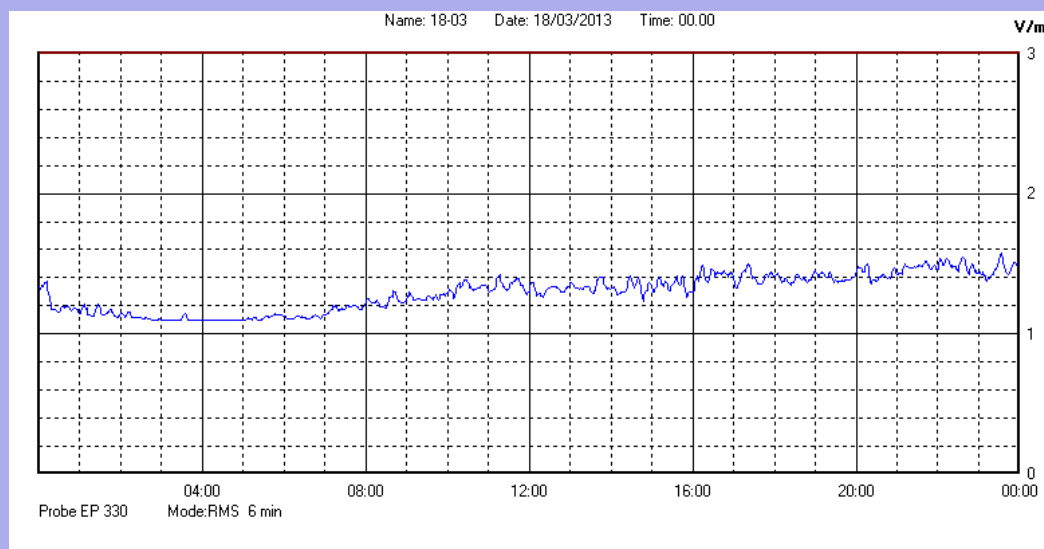

Marzo 2013

Centralina	1 CORDENONS
Comune	Cordenons
Indirizzo	Via Cervel, 68
Descrizione	Casa di riposo
Data misura	18/03/2013

RISULTATO MISURAZIONE

Il parametro misurato è il campo elettrico (E) e la sua unità di misura è il Volt/metro (V/m). In tabella si riporta il valore medio massimo (Emax) riferito a un intervallo di tempo di 6 minuti; l'andamento della linea blu descrive l'evoluzione del campo elettromagnetico nell'arco dell'intero giorno. Nell'asse delle ascisse sono riportate le ore del giorno monitorato, nelle ordinate il valore di campo elettromagnetico misurato in V/m.

Il valore limite di attenzione è fissato per legge (D.P.C.M. 08 luglio 2003) a 6,00 V/m.

VALORE MEDIO = 1,4 V/m
VALORE MASSIMO = 1,90 V/m