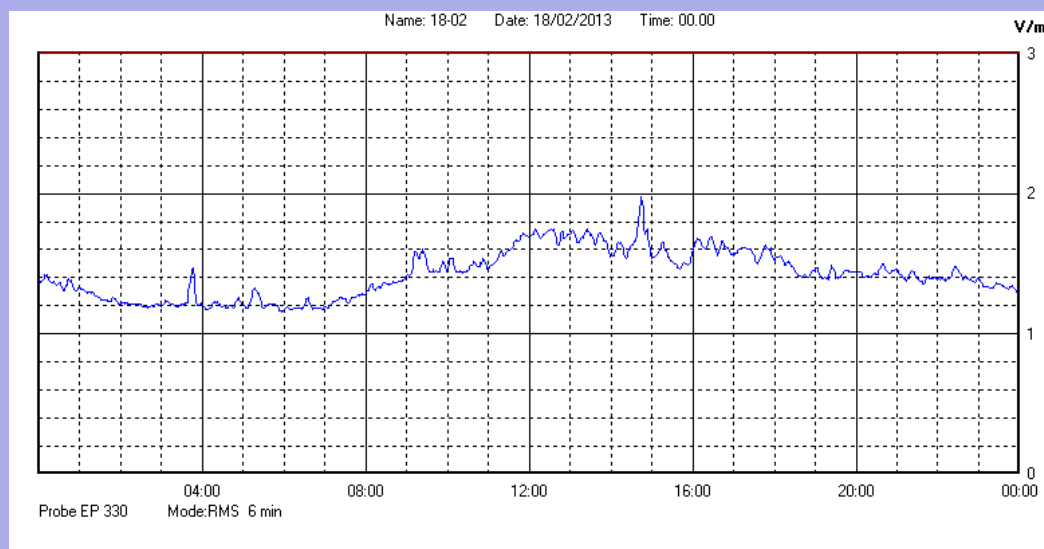

Febbraio 2013

Centralina	1 CORDENONS
Comune	Cordenons
Indirizzo	Via Cervel, 68
Descrizione	Casa di riposo
Data misura	18/02/2013

RISULTATO MISURAZIONE

Il parametro misurato è il campo elettrico (E) e la sua unità di misura è il Volt/metro (V/m). In tabella si riporta il valore medio massimo (Emax) riferito a un intervallo di tempo di 6 minuti; l'andamento della linea blu descrive l'evoluzione del campo elettromagnetico nell'arco dell'intero giorno. Nell'asse delle ascisse sono riportate le ore del giorno monitorato, nelle ordinate il valore di campo elettromagnetico misurato in V/m.

Il valore limite di attenzione è fissato per legge (D.P.C.M. 08 luglio 2003) a 6,00 V/m.

VALORE MEDIO = 1,4 V/m
VALORE MASSIMO = 1,98 V/m