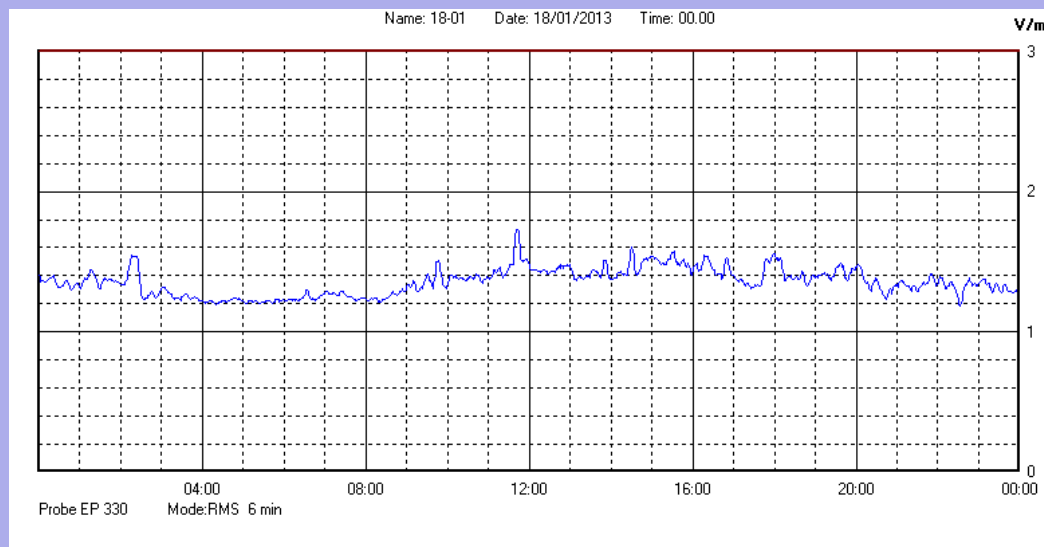

Gennaio 2013

Centralina	1 CORDENONS
Comune	Cordenons
Indirizzo	Via Cervel, 68
Descrizione	Casa di riposo
Data misura	18/01/2013

RISULTATO MISURAZIONE

Il parametro misurato è il campo elettrico (E) e la sua unità di misura è il Volt/metro (V/m). In tabella si riporta il valore medio massimo (Emax) riferito a un intervallo di tempo di 6 minuti; l'andamento della linea blu descrive l'evoluzione del campo elettromagnetico nell'arco dell'intero giorno. Nell'asse delle ascisse sono riportate le ore del giorno monitorato, nelle ordinate il valore di campo elettromagnetico misurato in V/m.

Il valore limite di attenzione è fissato per legge (D.P.C.M. 08 luglio 2003) a 6,00 V/m.

VALORE MEDIO = 1,3 V/m
VALORE MASSIMO = 1,73 V/m