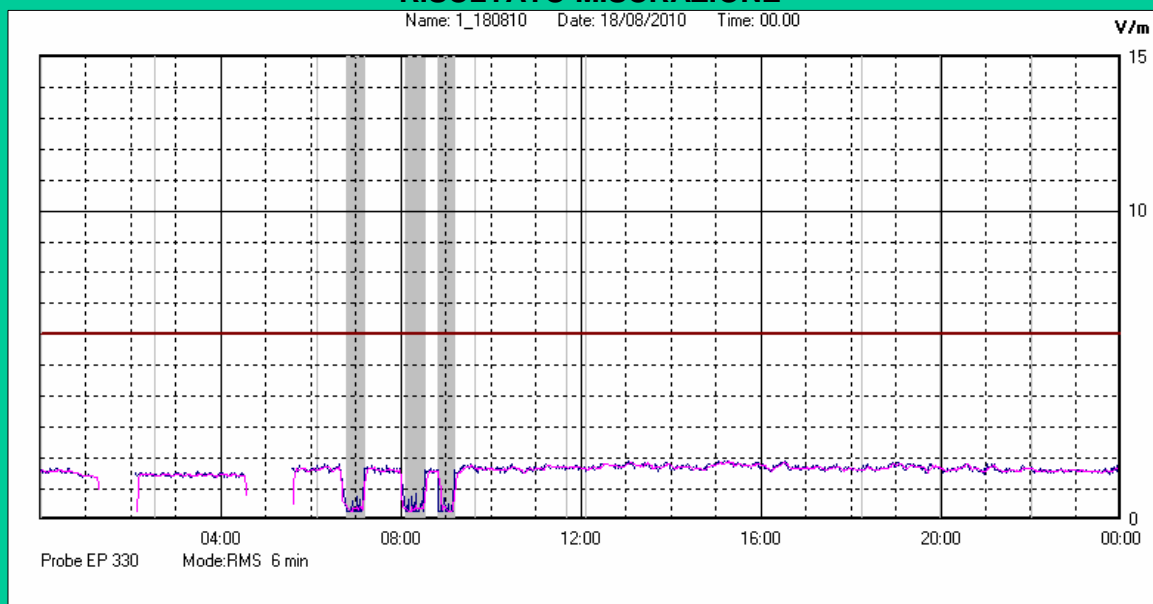

Agosto 2010

Centralina	1 CORDENONS
Comune	Cordenons
Indirizzo	Via Cervel
Descrizione	Casa di riposo
Data misura	18/08/2010

RISULTATO MISURAZIONE

Il parametro misurato è il campo elettrico (E) e la sua unità di misura è il Volt/metro (V/m). In tabella si riporta il valore medio massimo (E_{max}) riferito a un intervallo di tempo di 6 minuti; l'andamento della linea blu descrive l'evoluzione del campo elettromagnetico nell'arco dell'intera settimana. Nell'asse delle ascisse sono riportati i giorni, nelle ordinate il valore di campo elettromagnetico misurato in V/m.

Il valore limite di attenzione è fissato per legge (D.P.C.M. 08 luglio 2003) a 6,00 V/m.

VALORE MEDIO = 1.60 V/m
VALORE MASSIMO = 1.90 V/m