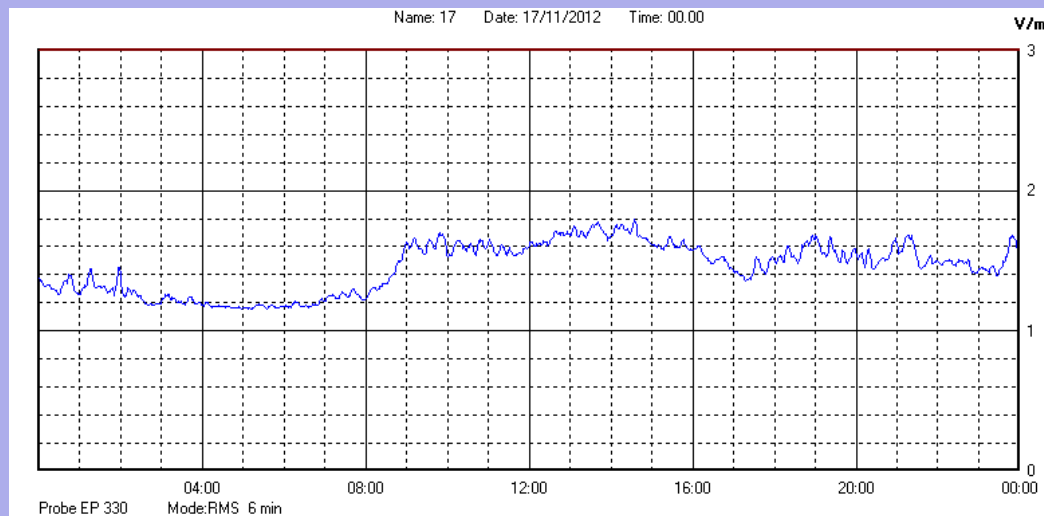

Novembre 2012

Centralina	1 CORDENONS
Comune	Cordenons
Indirizzo	Via Cervel, 68
Descrizione	Casa di riposo
Data misura	17/11/2012

RISULTATO MISURAZIONE

Il parametro misurato è il campo elettrico (E) e la sua unità di misura è il Volt/metro (V/m). In tabella si riporta il valore medio massimo (Emax) riferito a un intervallo di tempo di 6 minuti; l'andamento della linea blu descrive l'evoluzione del campo elettromagnetico nell'arco dell'intero giorno. Nell'asse delle ascisse sono riportate le ore del giorno monitorato, nelle ordinate il valore di campo elettromagnetico misurato in V/m.

Il valore limite di attenzione è fissato per legge (D.P.C.M. 08 luglio 2003) a 6,00 V/m.

VALORE MEDIO = 1,4 V/m
VALORE MASSIMO = 1,80 V/m