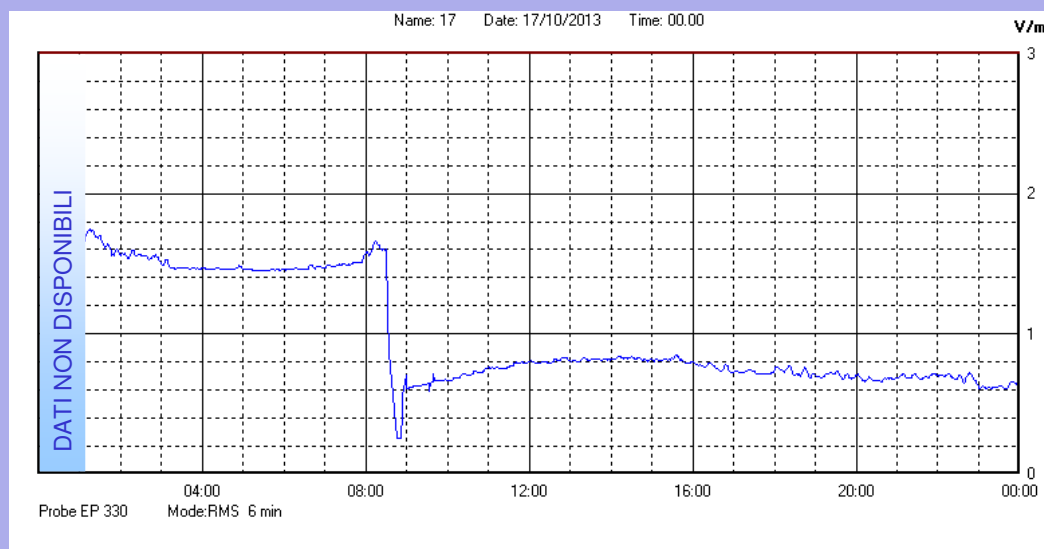

Ottobre 2013

Centralina	1 CORDENONS
Comune	Cordenons
Indirizzo	Via Cervel, 68
Descrizione	Casa di riposo
Data misura	17/10/2013

RISULTATO MISURAZIONE

Il parametro misurato è il campo elettrico (E) e la sua unità di misura è il Volt/metro (V/m). In tabella si riporta il valore medio massimo (Emax) riferito a un intervallo di tempo di 6 minuti; l'andamento della linea blu descrive l'evoluzione del campo elettromagnetico nell'arco dell'intero giorno. Nell'asse delle ascisse sono riportate le ore del giorno monitorato, nelle ordinate il valore di campo elettromagnetico misurato in V/m.

Il valore limite di attenzione è fissato per legge (D.P.C.M. 08 luglio 2003) a 6,00 V/m.

VALORE MEDIO = 1,0 V/m
VALORE MASSIMO = 1,75 V/m