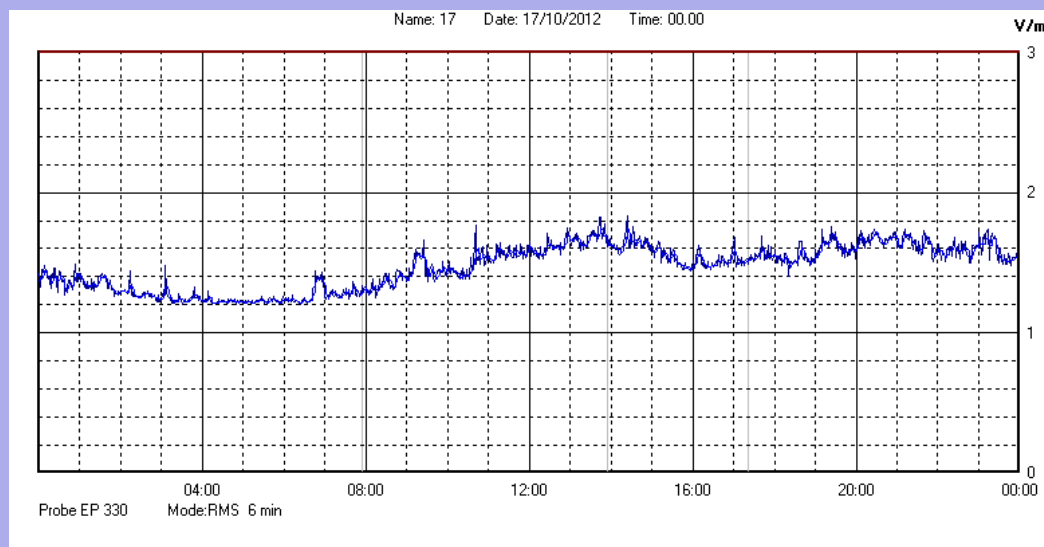

Ottobre 2012

Centralina	1 CORDENONS
Comune	Cordenons
Indirizzo	Via Cervel, 68
Descrizione	Casa di riposo
Data misura	17/10/2012

RISULTATO MISURAZIONE

Il parametro misurato è il campo elettrico (E) e la sua unità di misura è il Volt/metro (V/m). In tabella si riporta il valore medio massimo (Emax) riferito a un intervallo di tempo di 6 minuti; l'andamento della linea blu descrive l'evoluzione del campo elettromagnetico nell'arco dell'intero giorno. Nell'asse delle ascisse sono riportate le ore del giorno monitorato, nelle ordinate il valore di campo elettromagnetico misurato in V/m.

Il valore limite di attenzione è fissato per legge (D.P.C.M. 08 luglio 2003) a 6,00 V/m.

VALORE MEDIO = 1,5 V/m
VALORE MASSIMO = 1,83 V/m