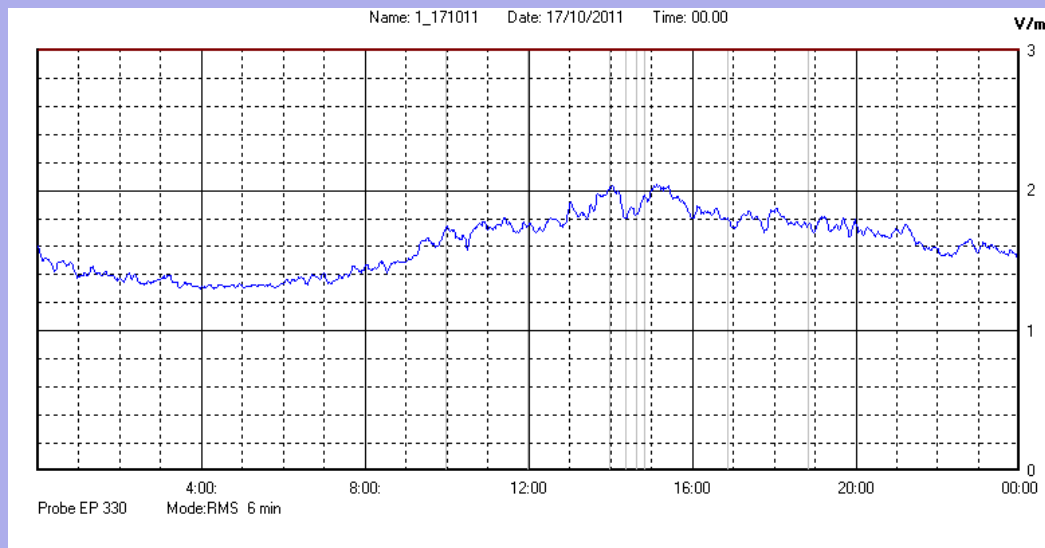

Ottobre 2011

Centralina	1 CORDENONS
Comune	Cordenons
Indirizzo	Via Cervel, 68
Descrizione	casa di riposo
Data misura	17/10/2011

RISULTATO MISURAZIONE

Il parametro misurato è il campo elettrico (E) e la sua unità di misura è il Volt/metro (V/m). In tabella si riporta il valore medio massimo (Emax) riferito a un intervallo di tempo di 6 minuti; l'andamento della linea blu descrive l'evoluzione del campo elettromagnetico nell'arco dell'intero giorno. Nell'asse delle ascisse sono riportate le ore del giorno monitorato, nelle ordinate il valore di campo elettromagnetico misurato in V/m.

Il valore limite di attenzione è fissato per legge (D.P.C.M. 08 luglio 2003) a 6,00 V/m.

VALORE MEDIO = 1,60 V/m
VALORE MASSIMO = 2,04 V/m