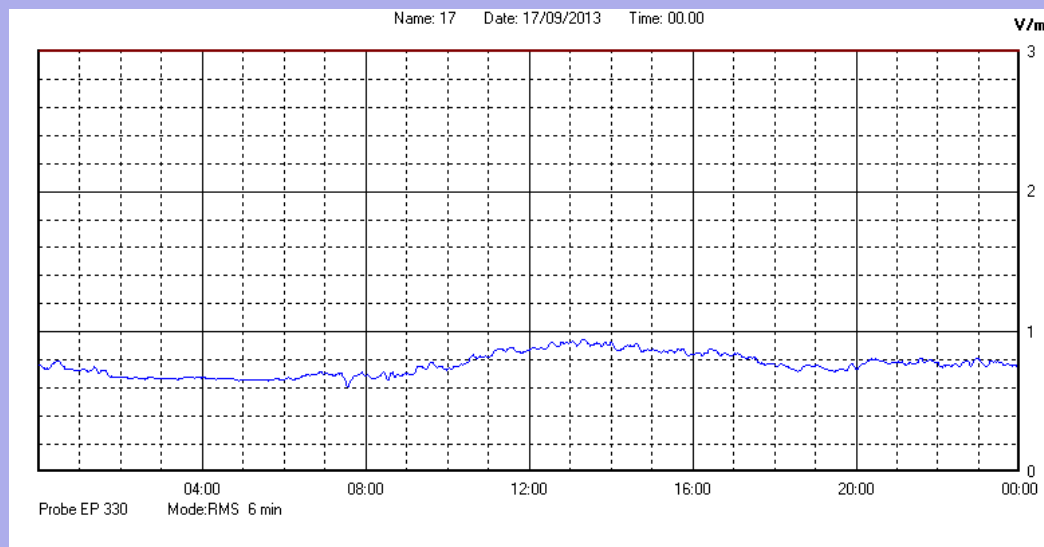

Settembre 2013

Centralina	1 CORDENONS
Comune	Cordenons
Indirizzo	Via Cervel, 68
Descrizione	Casa di riposo
Data misura	17/09/2013

RISULTATO MISURAZIONE

Il parametro misurato è il campo elettrico (E) e la sua unità di misura è il Volt/metro (V/m). In tabella si riporta il valore medio massimo (Emax) riferito a un intervallo di tempo di 6 minuti; l'andamento della linea blu descrive l'evoluzione del campo elettromagnetico nell'arco dell'intero giorno. Nell'asse delle ascisse sono riportate le ore del giorno monitorato, nelle ordinate il valore di campo elettromagnetico misurato in V/m.

Il valore limite di attenzione è fissato per legge (D.P.C.M. 08 luglio 2003) a 6,00 V/m.

VALORE MEDIO = 0,8 V/m
VALORE MASSIMO = 0,94 V/m