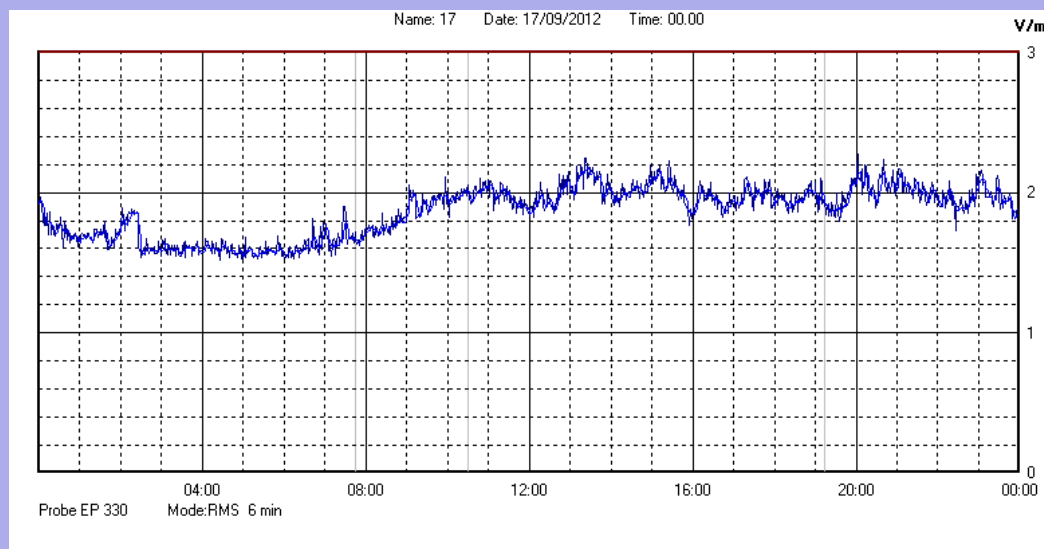

Settembre 2012

Centralina	1 CORDENONS
Comune	Cordenons
Indirizzo	Via Cervel, 68
Descrizione	casa di riposo
Data misura	17/09/2012

RISULTATO MISURAZIONE

Il parametro misurato è il campo elettrico (E) e la sua unità di misura è il Volt/metro (V/m). In tabella si riporta il valore medio massimo (Emax) riferito a un intervallo di tempo di 6 minuti; l'andamento della linea blu descrive l'evoluzione del campo elettromagnetico nell'arco dell'intero giorno. Nell'asse delle ascisse sono riportate le ore del giorno monitorato, nelle ordinate il valore di campo elettromagnetico misurato in V/m.

Il valore limite di attenzione è fissato per legge (D.P.C.M. 08 luglio 2003) a 6,00 V/m.

VALORE MEDIO = 1,8 V/m
VALORE MASSIMO = 2,27 V/m