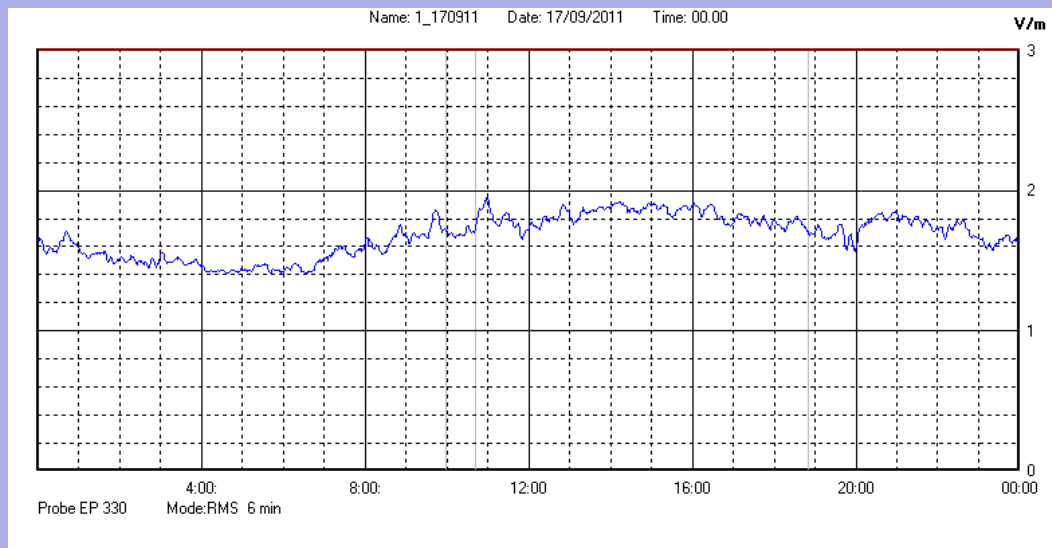

Settembre 2011

Centralina	1 CORDENONS
Comune	Cordenons
Indirizzo	Via Cervel, 68
Descrizione	casa di riposo
Data misura	17/09/2011

RISULTATO MISURAZIONE

Il parametro misurato è il campo elettrico (E) e la sua unità di misura è il Volt/metro (V/m). In tabella si riporta il valore medio massimo (Emax) riferito a un intervallo di tempo di 6 minuti; l'andamento della linea blu descrive l'evoluzione del campo elettromagnetico nell'arco dell'intero giorno. Nell'asse delle ascisse sono riportate le ore del giorno monitorato, nelle ordinate il valore di campo elettromagnetico misurato in V/m.

Il valore limite di attenzione è fissato per legge (D.P.C.M. 08 luglio 2003) a 6,00 V/m.

VALORE MEDIO = 1,7 V/m
VALORE MASSIMO = 1,95 V/m