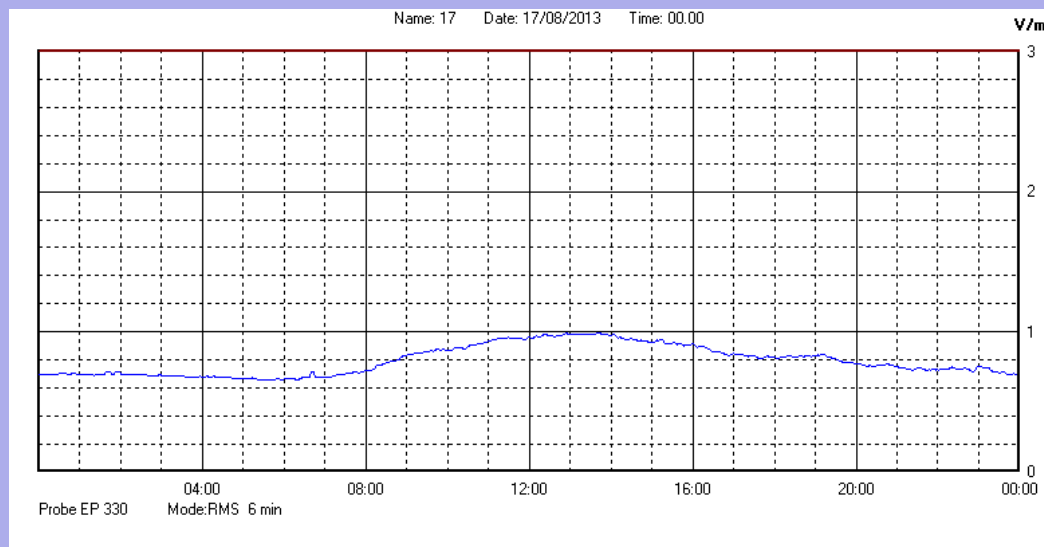

Agosto 2013

Centralina	1 CORDENONS
Comune	Cordenons
Indirizzo	Via Cervel, 68
Descrizione	Casa di riposo
Data misura	17/08/2013

RISULTATO MISURAZIONE

Il parametro misurato è il campo elettrico (E) e la sua unità di misura è il Volt/metro (V/m). In tabella si riporta il valore medio massimo (Emax) riferito a un intervallo di tempo di 6 minuti; l'andamento della linea blu descrive l'evoluzione del campo elettromagnetico nell'arco dell'intero giorno. Nell'asse delle ascisse sono riportate le ore del giorno monitorato, nelle ordinate il valore di campo elettromagnetico misurato in V/m.

Il valore limite di attenzione è fissato per legge (D.P.C.M. 08 luglio 2003) a 6,00 V/m.

VALORE MEDIO = 0,8 V/m
VALORE MASSIMO = 0,99 V/m