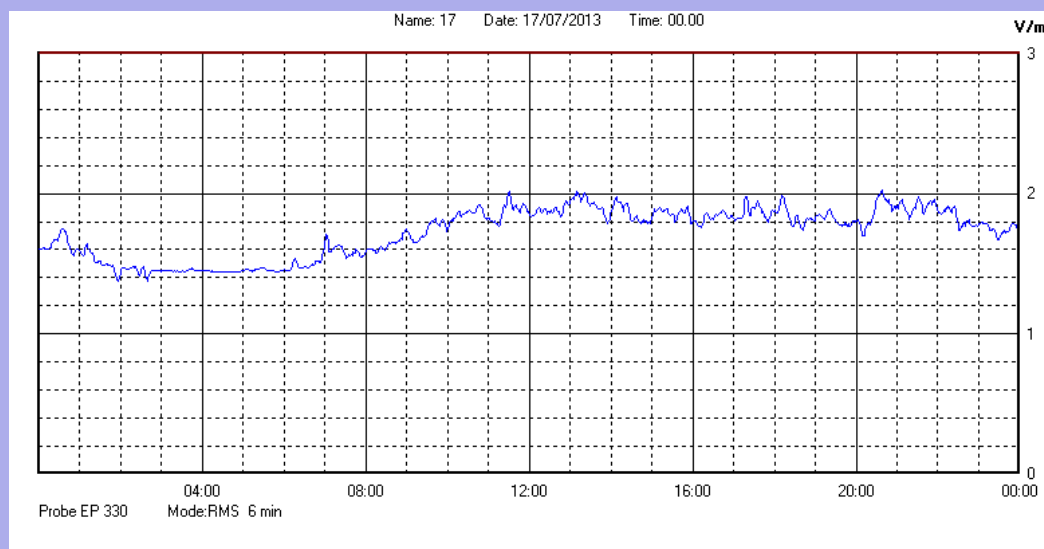

Luglio 2013

Centralina	1 CORDENONS
Comune	Cordenons
Indirizzo	Via Cervel, 68
Descrizione	Casa di riposo
Data misura	17/07/2013

RISULTATO MISURAZIONE

Il parametro misurato è il campo elettrico (E) e la sua unità di misura è il Volt/metro (V/m). In tabella si riporta il valore medio massimo (Emax) riferito a un intervallo di tempo di 6 minuti; l'andamento della linea blu descrive l'evoluzione del campo elettromagnetico nell'arco dell'intero giorno. Nell'asse delle ascisse sono riportate le ore del giorno monitorato, nelle ordinate il valore di campo elettromagnetico misurato in V/m.

Il valore limite di attenzione è fissato per legge (D.P.C.M. 08 luglio 2003) a 6,00 V/m.

VALORE MEDIO = 1,7 V/m
VALORE MASSIMO = 2,03 V/m