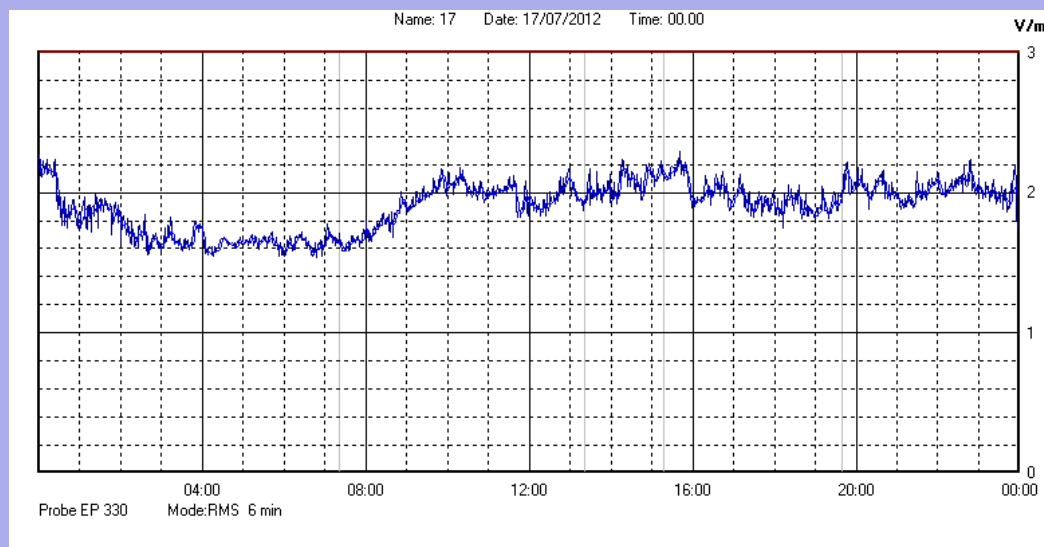

Luglio 2012

Centralina	1 CORDENONS
Comune	Cordenons
Indirizzo	Via Cervel, 68
Descrizione	casa di riposo
Data misura	17/07/2012

RISULTATO MISURAZIONE

Il parametro misurato è il campo elettrico (E) e la sua unità di misura è il Volt/metro (V/m). In tabella si riporta il valore medio massimo (Emax) riferito a un intervallo di tempo di 6 minuti; l'andamento della linea blu descrive l'evoluzione del campo elettromagnetico nell'arco dell'intero giorno. Nell'asse delle ascisse sono riportate le ore del giorno monitorato, nelle ordinate il valore di campo elettromagnetico misurato in V/m.

Il valore limite di attenzione è fissato per legge (D.P.C.M. 08 luglio 2003) a 6,00 V/m.

VALORE MEDIO = 1,9 V/m
VALORE MASSIMO = 2,29 V/m