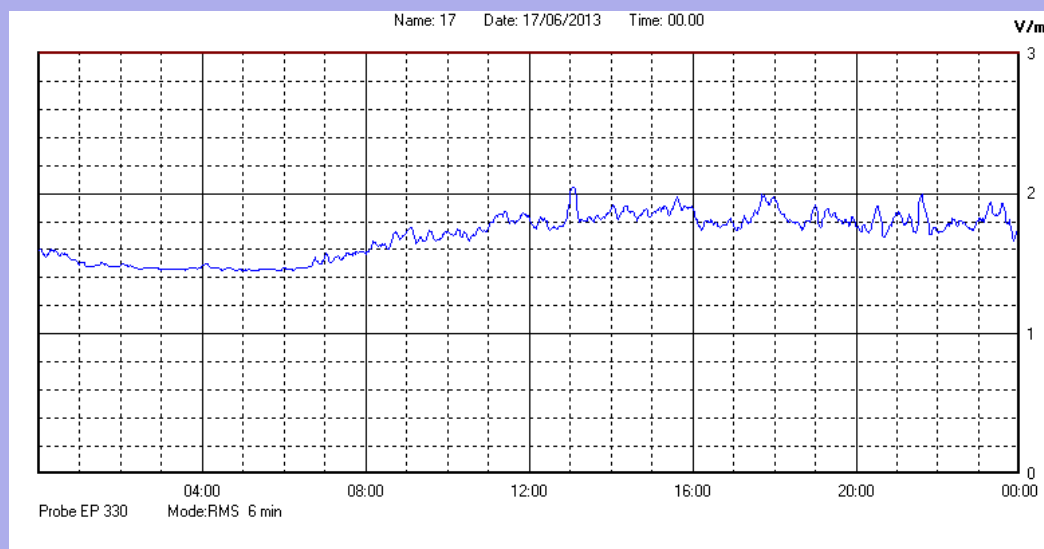

Giugno 2013

Centralina	1 CORDENONS
Comune	Cordenons
Indirizzo	Via Cervel, 68
Descrizione	Casa di riposo
Data misura	17/06/2013

RISULTATO MISURAZIONE

Il parametro misurato è il campo elettrico (E) e la sua unità di misura è il Volt/metro (V/m). In tabella si riporta il valore medio massimo (Emax) riferito a un intervallo di tempo di 6 minuti; l'andamento della linea blu descrive l'evoluzione del campo elettromagnetico nell'arco dell'intero giorno. Nell'asse delle ascisse sono riportate le ore del giorno monitorato, nelle ordinate il valore di campo elettromagnetico misurato in V/m.

Il valore limite di attenzione è fissato per legge (D.P.C.M. 08 luglio 2003) a 6,00 V/m.

VALORE MEDIO = 1,7 V/m
VALORE MASSIMO = 2,04 V/m