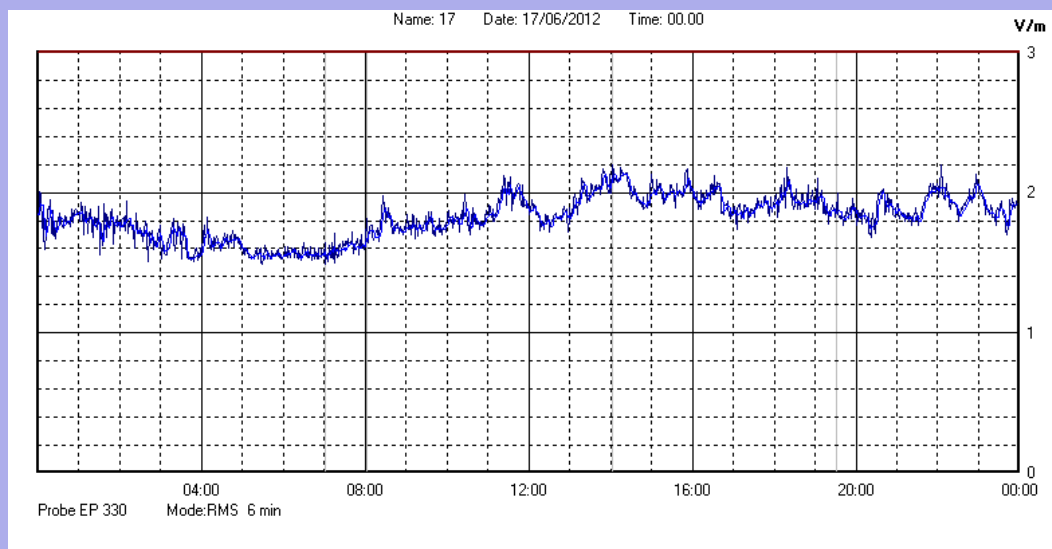

Giugno 2012

Centralina	1 CORDENONS
Comune	Cordenons
Indirizzo	Via Cervel, 68
Descrizione	Casa di riposo
Data misura	17/06/2012

RISULTATO MISURAZIONE

Il parametro misurato è il campo elettrico (E) e la sua unità di misura è il Volt/metro (V/m). In tabella si riporta il valore medio massimo (Emax) riferito a un intervallo di tempo di 6 minuti; l'andamento della linea blu descrive l'evoluzione del campo elettromagnetico nell'arco dell'intero giorno. Nell'asse delle ascisse sono riportate le ore del giorno monitorato, nelle ordinate il valore di campo elettromagnetico misurato in V/m.

Il valore limite di attenzione è fissato per legge (D.P.C.M. 08 luglio 2003) a 6,00 V/m.

VALORE MEDIO = 1,8 V/m
VALORE MASSIMO = 2,20 V/m