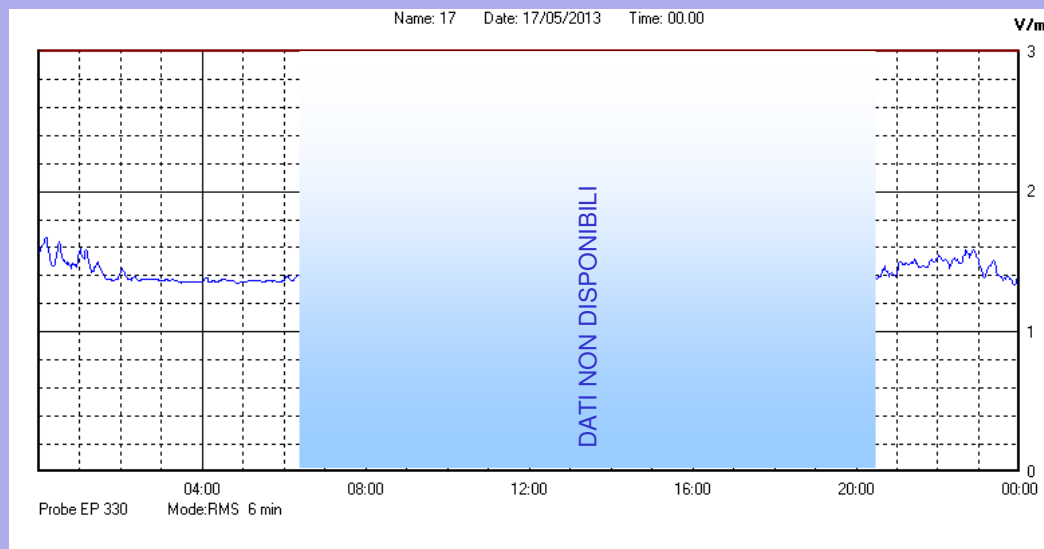

Maggio 2013

Centralina	1 CORDENONS
Comune	Cordenons
Indirizzo	Via Cervel, 68
Descrizione	Casa di riposo
Data misura	17/05/2013

RISULTATO MISURAZIONE

Il parametro misurato è il campo elettrico (E) e la sua unità di misura è il Volt/metro (V/m). In tabella si riporta il valore medio massimo (Emax) riferito a un intervallo di tempo di 6 minuti; l'andamento della linea blu descrive l'evoluzione del campo elettromagnetico nell'arco dell'intero giorno. Nell'asse delle ascisse sono riportate le ore del giorno monitorato, nelle ordinate il valore di campo elettromagnetico misurato in V/m.

Il valore limite di attenzione è fissato per legge (D.P.C.M. 08 luglio 2003) a 6,00 V/m.

VALORE MEDIO = 1,4 V/m
VALORE MASSIMO = 1,67 V/m