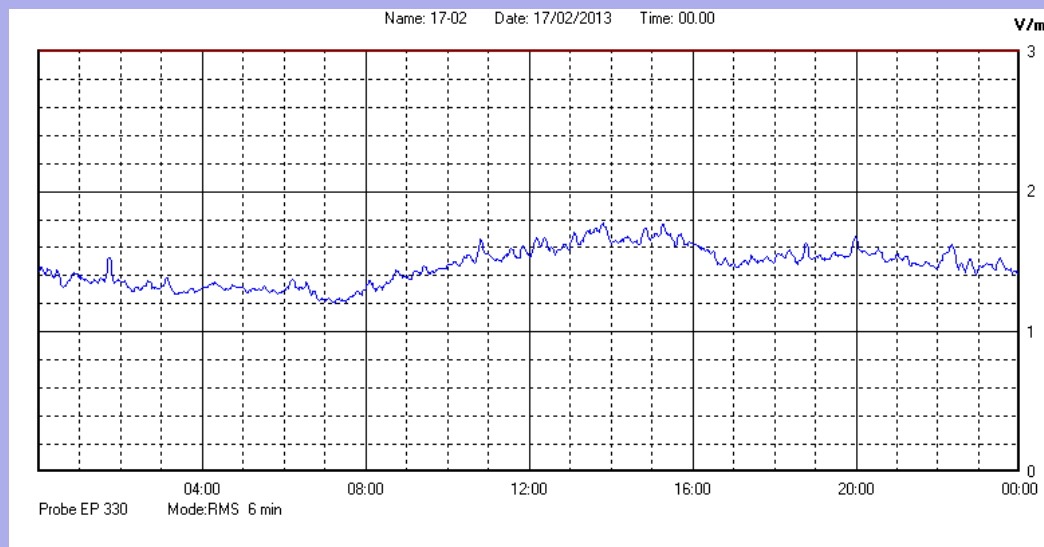

Febbraio 2013

Centralina	1 CORDENONS
Comune	Cordenons
Indirizzo	Via Cervel, 68
Descrizione	Casa di riposo
Data misura	17/02/2013

RISULTATO MISURAZIONE

Il parametro misurato è il campo elettrico (E) e la sua unità di misura è il Volt/metro (V/m). In tabella si riporta il valore medio massimo (Emax) riferito a un intervallo di tempo di 6 minuti; l'andamento della linea blu descrive l'evoluzione del campo elettromagnetico nell'arco dell'intero giorno. Nell'asse delle ascisse sono riportate le ore del giorno monitorato, nelle ordinate il valore di campo elettromagnetico misurato in V/m.

Il valore limite di attenzione è fissato per legge (D.P.C.M. 08 luglio 2003) a 6,00 V/m.

VALORE MEDIO = 1,5 V/m
VALORE MASSIMO = 1,78 V/m