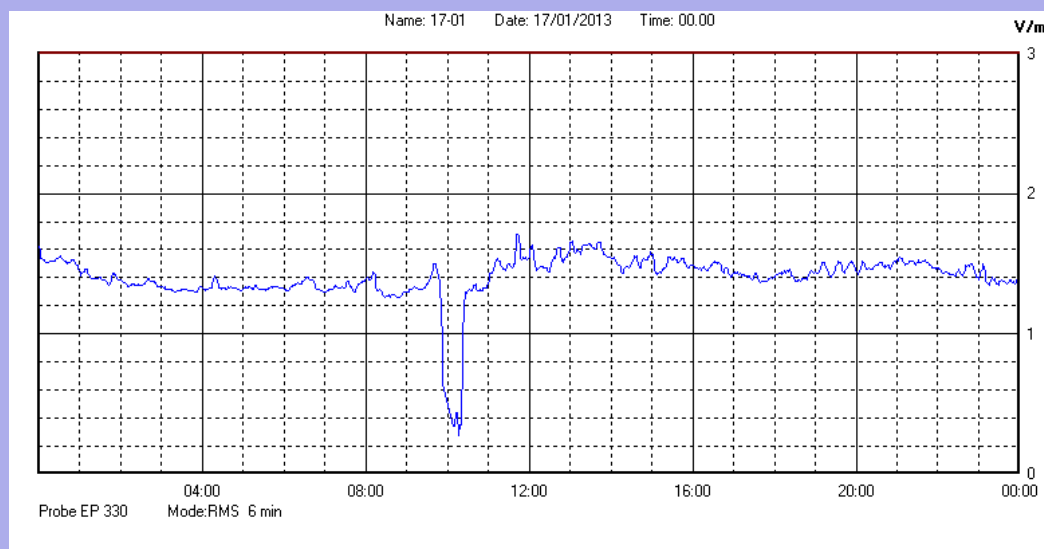

Gennaio 2013

Centralina	1 CORDENONS
Comune	Cordenons
Indirizzo	Via Cervel, 68
Descrizione	Casa di riposo
Data misura	17/01/2013

RISULTATO MISURAZIONE

Il parametro misurato è il campo elettrico (E) e la sua unità di misura è il Volt/metro (V/m). In tabella si riporta il valore medio massimo (Emax) riferito a un intervallo di tempo di 6 minuti; l'andamento della linea blu descrive l'evoluzione del campo elettromagnetico nell'arco dell'intero giorno. Nell'asse delle ascisse sono riportate le ore del giorno monitorato, nelle ordinate il valore di campo elettromagnetico misurato in V/m.

Il valore limite di attenzione è fissato per legge (D.P.C.M. 08 luglio 2003) a 6,00 V/m.

VALORE MEDIO = 1,4 V/m
VALORE MASSIMO = 1,71 V/m