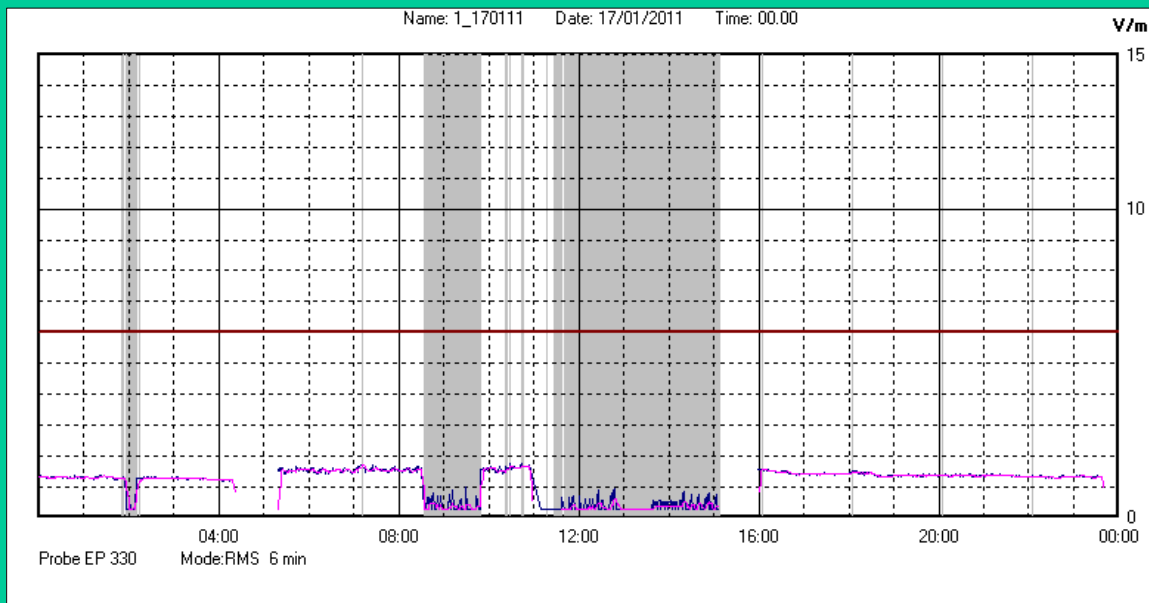

Gennaio 2011

Centralina	1 CORDENONS
Comune	Cordenons
Indirizzo	Via Cervel
Descrizione	Casa di riposo
Data misura	17/01/2011

RISULTATO MISURAZIONE

Il parametro misurato è il campo elettrico (E) e la sua unità di misura è il Volt/metro (V/m). In tabella si riporta il valore medio massimo (Emax) riferito a un intervallo di tempo di 6 minuti; l'andamento della linea blu descrive l'evoluzione del campo elettromagnetico nell'arco dell'intera settimana. Nell'asse delle ascisse sono riportati i giorni, nelle ordinate il valore di campo elettromagnetico misurato in V/m.

Il valore limite di attenzione è fissato per legge (D.P.C.M. 08 luglio 2003) a 6,00 V/m.

VALORE MEDIO = 1.30 V/m
VALORE MASSIMO = 1.70 V/m