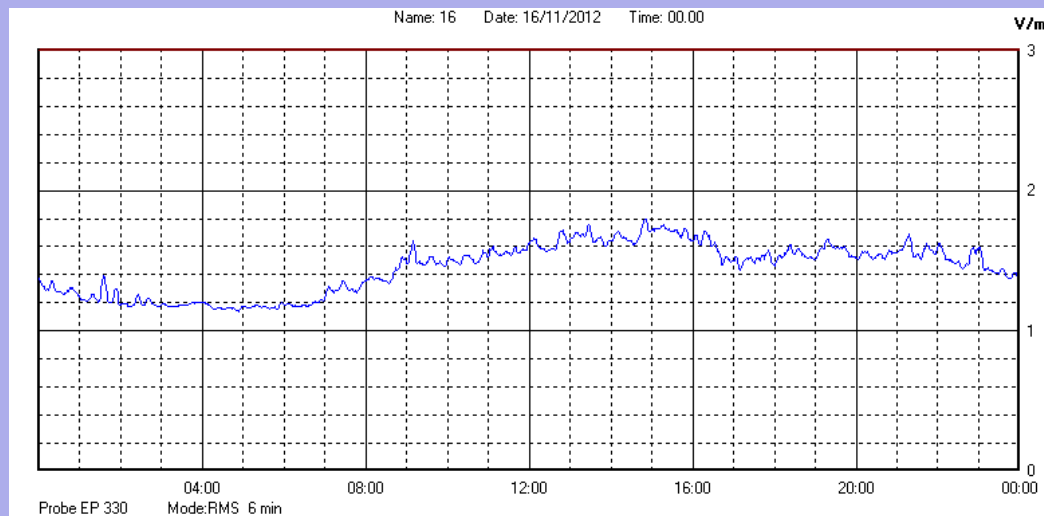

Novembre 2012

Centralina	1 CORDENONS
Comune	Cordenons
Indirizzo	Via Cervel, 68
Descrizione	Casa di riposo
Data misura	16/11/2012

RISULTATO MISURAZIONE

Il parametro misurato è il campo elettrico (E) e la sua unità di misura è il Volt/metro (V/m). In tabella si riporta il valore medio massimo (Emax) riferito a un intervallo di tempo di 6 minuti; l'andamento della linea blu descrive l'evoluzione del campo elettromagnetico nell'arco dell'intero giorno. Nell'asse delle ascisse sono riportate le ore del giorno monitorato, nelle ordinate il valore di campo elettromagnetico misurato in V/m.

Il valore limite di attenzione è fissato per legge (D.P.C.M. 08 luglio 2003) a 6,00 V/m.

VALORE MEDIO = 1,4 V/m
VALORE MASSIMO = 1,79 V/m