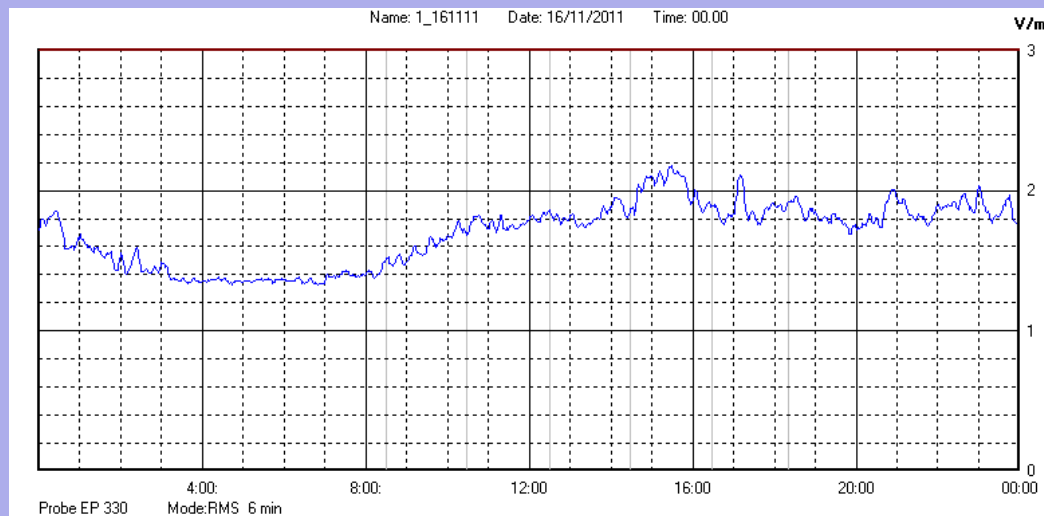

Novembre 2011

Centralina	1 CORDENONS
Comune	Cordenons
Indirizzo	Via Cervel, 68
Descrizione	casa di riposo
Data misura	16/11/2011

RISULTATO MISURAZIONE

Il parametro misurato è il campo elettrico (E) e la sua unità di misura è il Volt/metro (V/m). In tabella si riporta il valore medio massimo (Emax) riferito a un intervallo di tempo di 6 minuti; l'andamento della linea blu descrive l'evoluzione del campo elettromagnetico nell'arco dell'intero giorno. Nell'asse delle ascisse sono riportate le ore del giorno monitorato, nelle ordinate il valore di campo elettromagnetico misurato in V/m.

Il valore limite di attenzione è fissato per legge (D.P.C.M. 08 luglio 2003) a 6,00 V/m.

VALORE MEDIO = 1,70 V/m
VALORE MASSIMO = 2,17 V/m