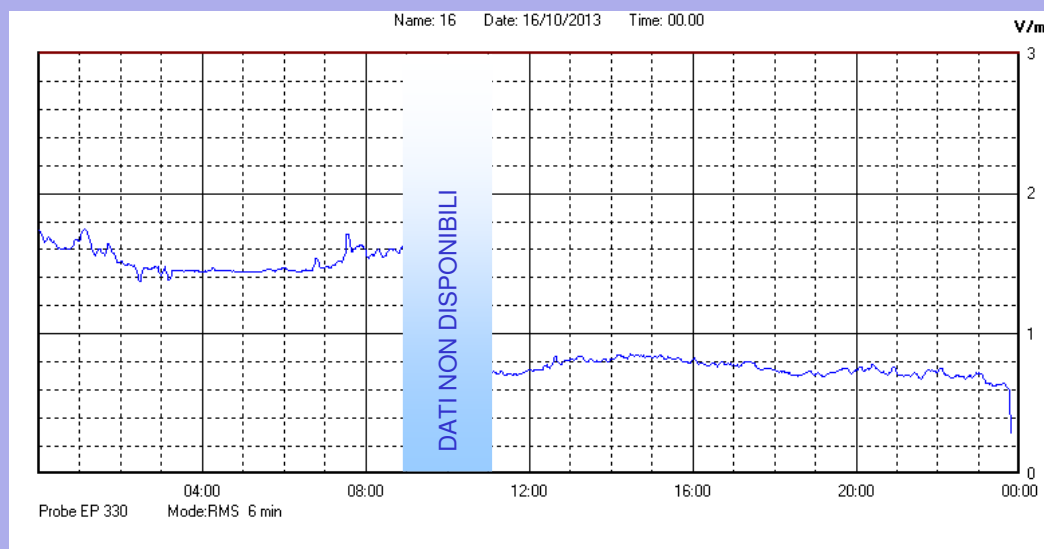

Ottobre 2013

Centralina	1 CORDENONS
Comune	Cordenons
Indirizzo	Via Cervel, 68
Descrizione	Casa di riposo
Data misura	16/10/2013

RISULTATO MISURAZIONE

Il parametro misurato è il campo elettrico (E) e la sua unità di misura è il Volt/metro (V/m). In tabella si riporta il valore medio massimo (Emax) riferito a un intervallo di tempo di 6 minuti; l'andamento della linea blu descrive l'evoluzione del campo elettromagnetico nell'arco dell'intero giorno. Nell'asse delle ascisse sono riportate le ore del giorno monitorato, nelle ordinate il valore di campo elettromagnetico misurato in V/m.

Il valore limite di attenzione è fissato per legge (D.P.C.M. 08 luglio 2003) a 6,00 V/m.

VALORE MEDIO = 1,1 V/m
VALORE MASSIMO = 1,80 V/m