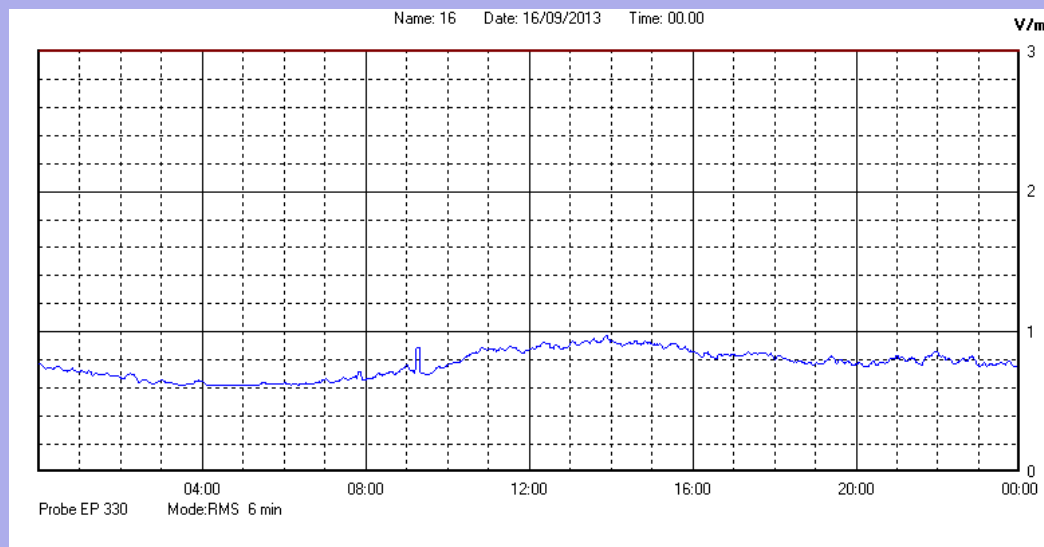

Settembre 2013

Centralina	1 CORDENONS
Comune	Cordenons
Indirizzo	Via Cervel, 68
Descrizione	Casa di riposo
Data misura	16/09/2013

RISULTATO MISURAZIONE

Il parametro misurato è il campo elettrico (E) e la sua unità di misura è il Volt/metro (V/m). In tabella si riporta il valore medio massimo (Emax) riferito a un intervallo di tempo di 6 minuti; l'andamento della linea blu descrive l'evoluzione del campo elettromagnetico nell'arco dell'intero giorno. Nell'asse delle ascisse sono riportate le ore del giorno monitorato, nelle ordinate il valore di campo elettromagnetico misurato in V/m.

Il valore limite di attenzione è fissato per legge (D.P.C.M. 08 luglio 2003) a 6,00 V/m.

VALORE MEDIO = 0,8 V/m
VALORE MASSIMO = 0,97 V/m