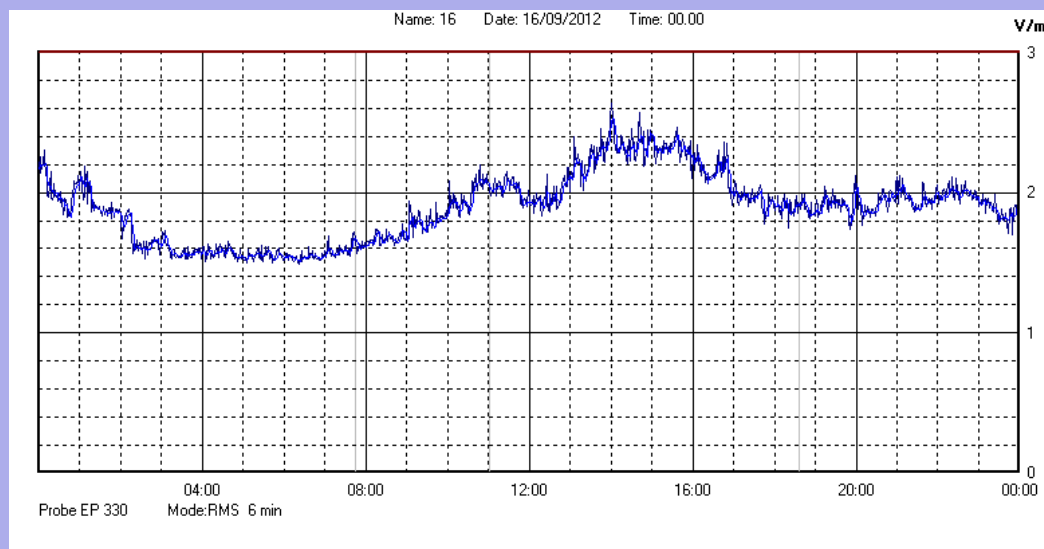

Settembre 2012

Centralina	1 CORDENONS
Comune	Cordenons
Indirizzo	Via Cervel, 68
Descrizione	casa di riposo
Data misura	16/09/2012

RISULTATO MISURAZIONE

Il parametro misurato è il campo elettrico (E) e la sua unità di misura è il Volt/metro (V/m). In tabella si riporta il valore medio massimo (Emax) riferito a un intervallo di tempo di 6 minuti; l'andamento della linea blu descrive l'evoluzione del campo elettromagnetico nell'arco dell'intero giorno. Nell'asse delle ascisse sono riportate le ore del giorno monitorato, nelle ordinate il valore di campo elettromagnetico misurato in V/m.

Il valore limite di attenzione è fissato per legge (D.P.C.M. 08 luglio 2003) a 6,00 V/m.

VALORE MEDIO = 1,9 V/m
VALORE MASSIMO = 2,64 V/m