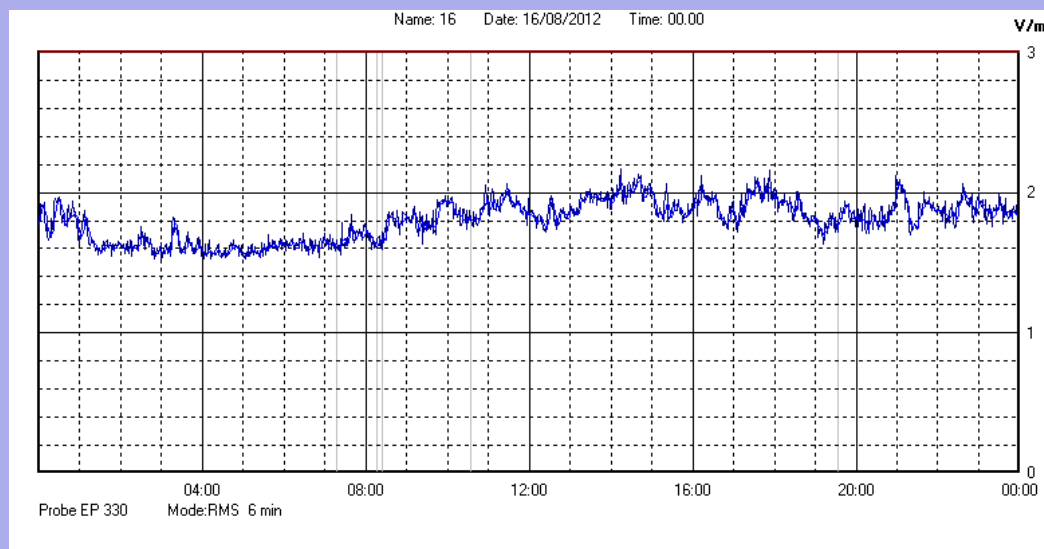

Agosto 2012

Centralina	1 CORDENONS
Comune	Cordenons
Indirizzo	Via Cervel, 68
Descrizione	Casa di riposo
Data misura	16/08/2012

RISULTATO MISURAZIONE

Il parametro misurato è il campo elettrico (E) e la sua unità di misura è il Volt/metro (V/m). In tabella si riporta il valore medio massimo (Emax) riferito a un intervallo di tempo di 6 minuti; l'andamento della linea blu descrive l'evoluzione del campo elettromagnetico nell'arco dell'intero giorno. Nell'asse delle ascisse sono riportate le ore del giorno monitorato, nelle ordinate il valore di campo elettromagnetico misurato in V/m.

Il valore limite di attenzione è fissato per legge (D.P.C.M. 08 luglio 2003) a 6,00 V/m.

VALORE MEDIO = 1,8 V/m
VALORE MASSIMO = 2,17 V/m