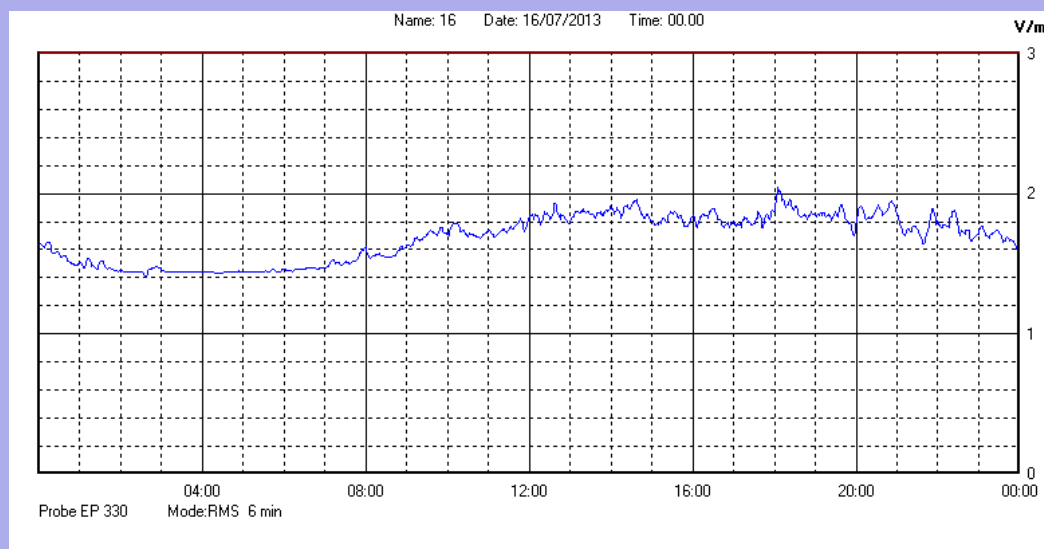

Luglio 2013

Centralina	1 CORDENONS
Comune	Cordenons
Indirizzo	Via Cervel, 68
Descrizione	Casa di riposo
Data misura	16/07/2013

RISULTATO MISURAZIONE

Il parametro misurato è il campo elettrico (E) e la sua unità di misura è il Volt/metro (V/m). In tabella si riporta il valore medio massimo (Emax) riferito a un intervallo di tempo di 6 minuti; l'andamento della linea blu descrive l'evoluzione del campo elettromagnetico nell'arco dell'intero giorno. Nell'asse delle ascisse sono riportate le ore del giorno monitorato, nelle ordinate il valore di campo elettromagnetico misurato in V/m.

Il valore limite di attenzione è fissato per legge (D.P.C.M. 08 luglio 2003) a 6,00 V/m.

VALORE MEDIO = 1,7 V/m
VALORE MASSIMO = 2,04 V/m