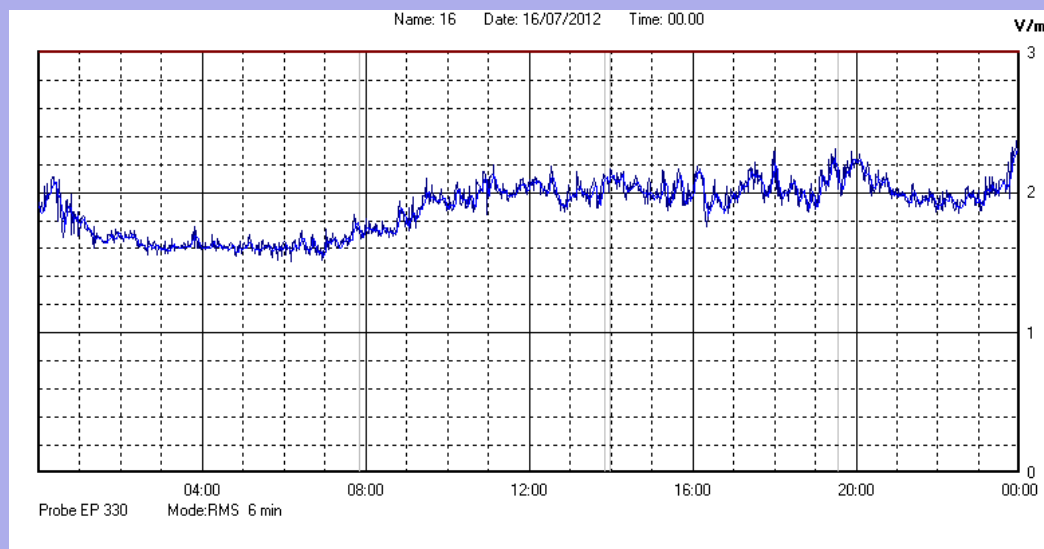

Luglio 2012

Centralina	1 CORDENONS
Comune	Cordenons
Indirizzo	Via Cervel, 68
Descrizione	casa di riposo
Data misura	16/07/2012

RISULTATO MISURAZIONE

Il parametro misurato è il campo elettrico (E) e la sua unità di misura è il Volt/metro (V/m). In tabella si riporta il valore medio massimo (Emax) riferito a un intervallo di tempo di 6 minuti; l'andamento della linea blu descrive l'evoluzione del campo elettromagnetico nell'arco dell'intero giorno. Nell'asse delle ascisse sono riportate le ore del giorno monitorato, nelle ordinate il valore di campo elettromagnetico misurato in V/m.

Il valore limite di attenzione è fissato per legge (D.P.C.M. 08 luglio 2003) a 6,00 V/m.

VALORE MEDIO = 1,9 V/m
VALORE MASSIMO = 2,37 V/m