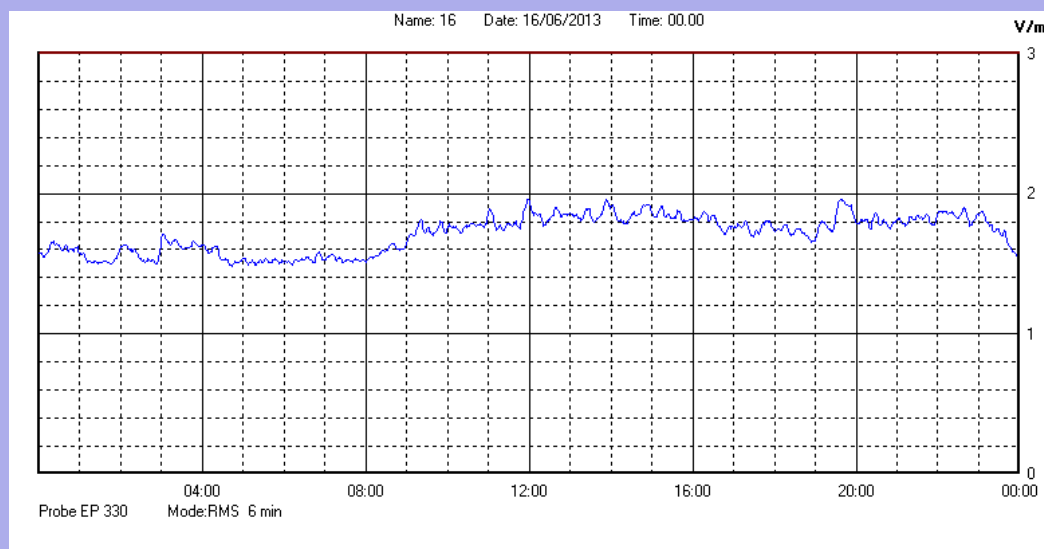

Giugno 2013

Centralina	1 CORDENONS
Comune	Cordenons
Indirizzo	Via Cervel, 68
Descrizione	Casa di riposo
Data misura	16/06/2013

RISULTATO MISURAZIONE

Il parametro misurato è il campo elettrico (E) e la sua unità di misura è il Volt/metro (V/m). In tabella si riporta il valore medio massimo (Emax) riferito a un intervallo di tempo di 6 minuti; l'andamento della linea blu descrive l'evoluzione del campo elettromagnetico nell'arco dell'intero giorno. Nell'asse delle ascisse sono riportate le ore del giorno monitorato, nelle ordinate il valore di campo elettromagnetico misurato in V/m.

Il valore limite di attenzione è fissato per legge (D.P.C.M. 08 luglio 2003) a 6,00 V/m.

VALORE MEDIO = 1,7 V/m
VALORE MASSIMO = 1,96 V/m