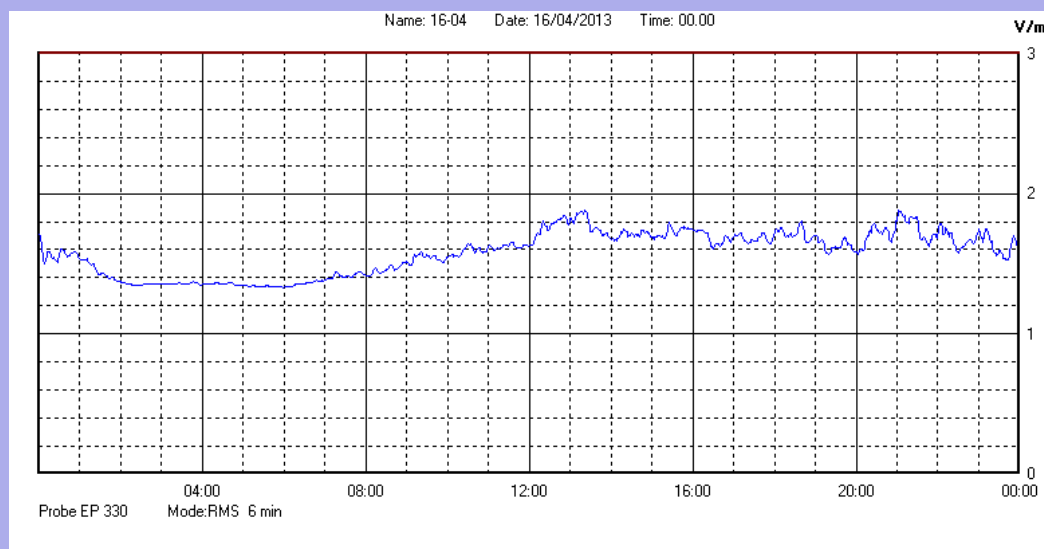

Aprile 2013

Centralina	1 CORDENONS
Comune	Cordenons
Indirizzo	Via Cervel, 68
Descrizione	Casa di riposo
Data misura	16/04/2013

RISULTATO MISURAZIONE

Il parametro misurato è il campo elettrico (E) e la sua unità di misura è il Volt/metro (V/m). In tabella si riporta il valore medio massimo (Emax) riferito a un intervallo di tempo di 6 minuti; l'andamento della linea blu descrive l'evoluzione del campo elettromagnetico nell'arco dell'intero giorno. Nell'asse delle ascisse sono riportate le ore del giorno monitorato, nelle ordinate il valore di campo elettromagnetico misurato in V/m.

Il valore limite di attenzione è fissato per legge (D.P.C.M. 08 luglio 2003) a 6,00 V/m.

VALORE MEDIO = 1,6 V/m
VALORE MASSIMO = 1,88 V/m