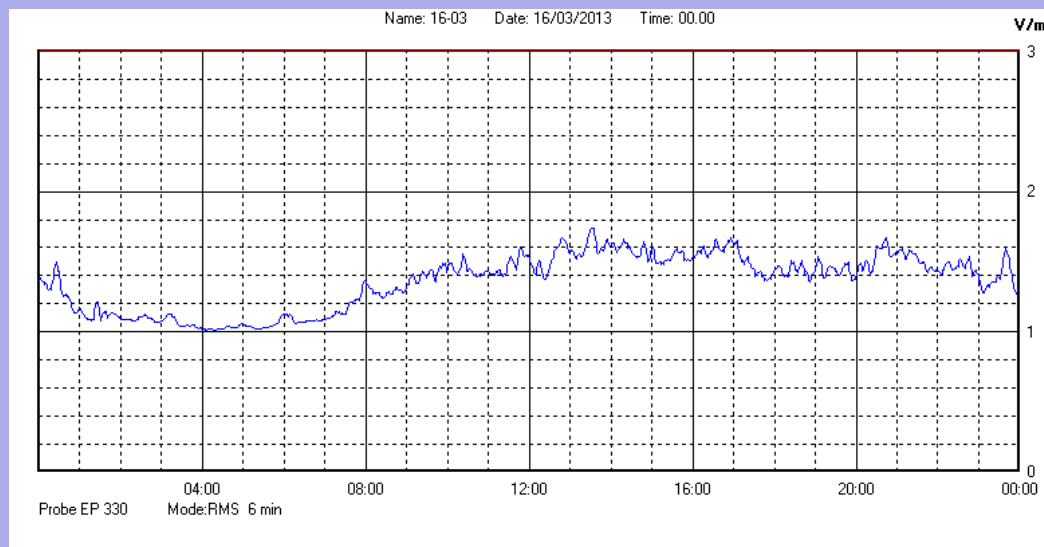

Marzo 2013

Centralina	1 CORDENONS
Comune	Cordenons
Indirizzo	Via Cervel, 68
Descrizione	Casa di riposo
Data misura	16/03/2013

RISULTATO MISURAZIONE

Il parametro misurato è il campo elettrico (E) e la sua unità di misura è il Volt/metro (V/m). In tabella si riporta il valore medio massimo (Emax) riferito a un intervallo di tempo di 6 minuti; l'andamento della linea blu descrive l'evoluzione del campo elettromagnetico nell'arco dell'intero giorno. Nell'asse delle ascisse sono riportate le ore del giorno monitorato, nelle ordinate il valore di campo elettromagnetico misurato in V/m.

Il valore limite di attenzione è fissato per legge (D.P.C.M. 08 luglio 2003) a 6,00 V/m.

VALORE MEDIO = 1,4 V/m
VALORE MASSIMO = 1,74 V/m