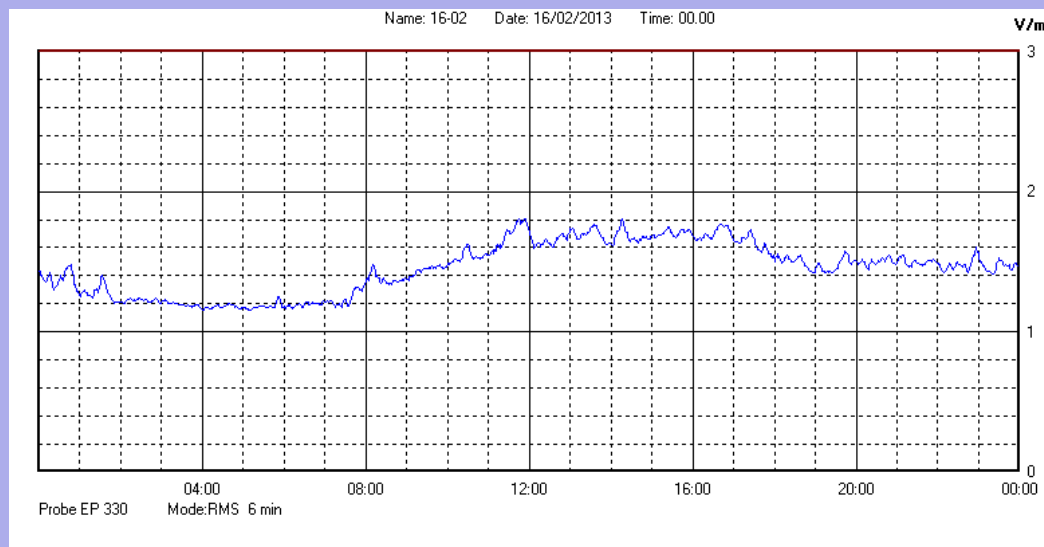

Febbraio 2013

Centralina	1 CORDENONS
Comune	Cordenons
Indirizzo	Via Cervel, 68
Descrizione	Casa di riposo
Data misura	16/02/2013

RISULTATO MISURAZIONE

Il parametro misurato è il campo elettrico (E) e la sua unità di misura è il Volt/metro (V/m). In tabella si riporta il valore medio massimo (Emax) riferito a un intervallo di tempo di 6 minuti; l'andamento della linea blu descrive l'evoluzione del campo elettromagnetico nell'arco dell'intero giorno. Nell'asse delle ascisse sono riportate le ore del giorno monitorato, nelle ordinate il valore di campo elettromagnetico misurato in V/m.

Il valore limite di attenzione è fissato per legge (D.P.C.M. 08 luglio 2003) a 6,00 V/m.

VALORE MEDIO = 1,5 V/m
VALORE MASSIMO = 1,81 V/m