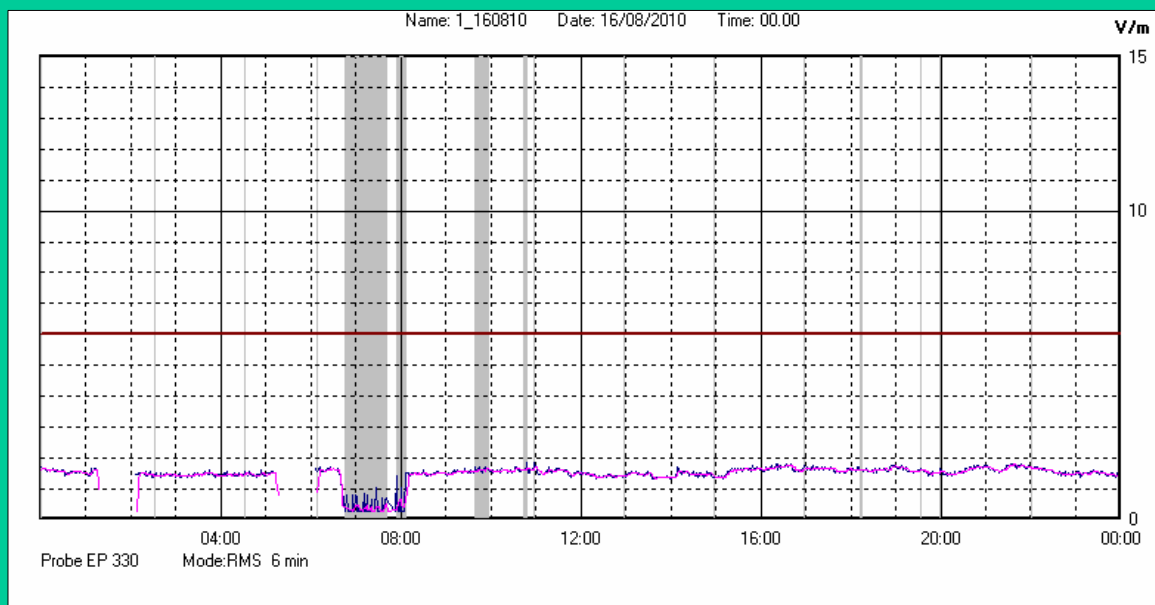

Agosto 2010

Centralina	1 CORDENONS
Comune	Cordenons
Indirizzo	Via Cervel
Descrizione	Casa di riposo
Data misura	16/08/2010

RISULTATO MISURAZIONE

Il parametro misurato è il campo elettrico (E) e la sua unità di misura è il Volt/metro (V/m). In tabella si riporta il valore medio massimo (E_{max}) riferito a un intervallo di tempo di 6 minuti; l'andamento della linea blu descrive l'evoluzione del campo elettromagnetico nell'arco dell'intera settimana. Nell'asse delle ascisse sono riportati i giorni, nelle ordinate il valore di campo elettromagnetico misurato in V/m.

Il valore limite di attenzione è fissato per legge (D.P.C.M. 08 luglio 2003) a 6,00 V/m.

VALORE MEDIO = 1.60 V/m
VALORE MASSIMO = 1.80 V/m