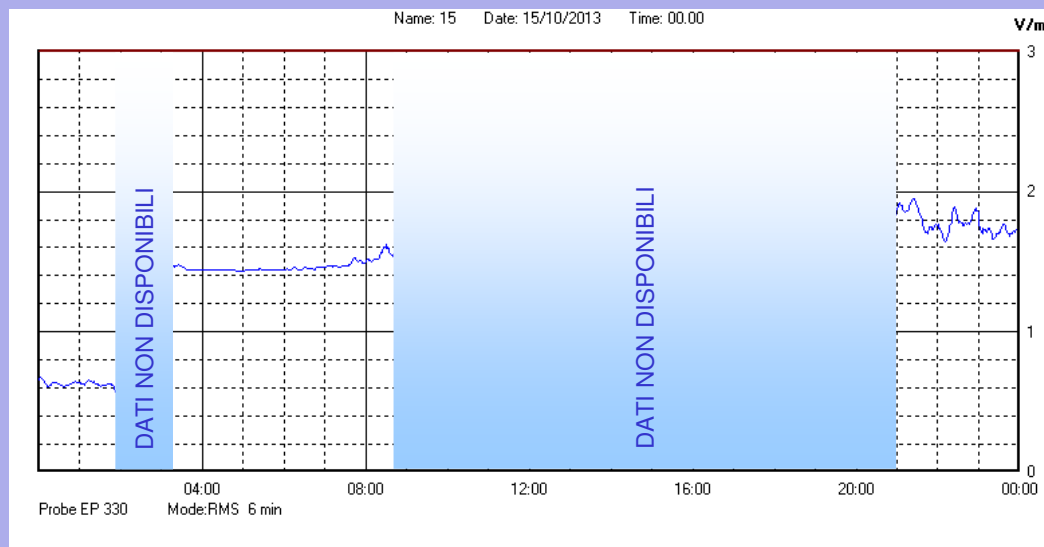

Ottobre 2013

Centralina	1 CORDENONS
Comune	Cordenons
Indirizzo	Via Cervel, 68
Descrizione	Casa di riposo
Data misura	15/10/2013

RISULTATO MISURAZIONE

Il parametro misurato è il campo elettrico (E) e la sua unità di misura è il Volt/metro (V/m). In tabella si riporta il valore medio massimo (Emax) riferito a un intervallo di tempo di 6 minuti; l'andamento della linea blu descrive l'evoluzione del campo elettromagnetico nell'arco dell'intero giorno. Nell'asse delle ascisse sono riportate le ore del giorno monitorato, nelle ordinate il valore di campo elettromagnetico misurato in V/m.

Il valore limite di attenzione è fissato per legge (D.P.C.M. 08 luglio 2003) a 6,00 V/m.

VALORE MEDIO = 1,0 V/m
VALORE MASSIMO = 2,00 V/m